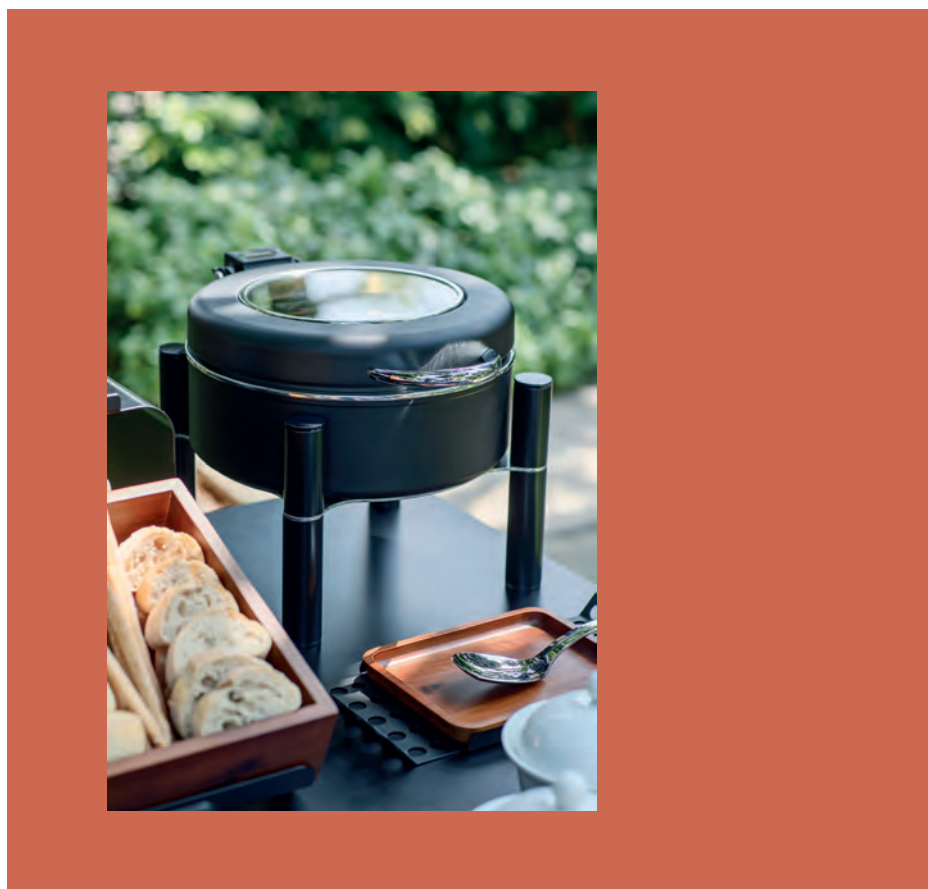

CHAFING dishes

Ref.	Tamaño	
4001534	56 × 35,5 cm alt.	2

Ref.	Tamaño	
2000017	ø 35,5 cm 15 cm alt.	1

Ref.	Tamaño	
2000018	ø 35,5 cm 15 cm alt.	1

Ref.	Tamaño	
1003060	ø 35,5 cm 12,5 cm alt.	1

Ref.	Tamaño	
4001931	ø 40 cm	1
4001929	ø 36 cm	1
4001927	ø 30 cm	1

Ref.	Tamaño	
4001932	ø 40 cm	1
4001930	ø 36 cm	1
4001928	ø 30 cm	1

Ref.	Tamaño	
4001926	ø 40 cm 15 cm alt.	1
4001924	ø 36 cm 15 cm alt.	1
4001922	ø 30 cm 15 cm alt.	1

Ref.	Tamaño	
4001925	ø 40 cm 15 cm alt.	1
4001923	ø 36 cm 15 cm alt.	1
4001921	ø 30 cm 15 cm alt.	1