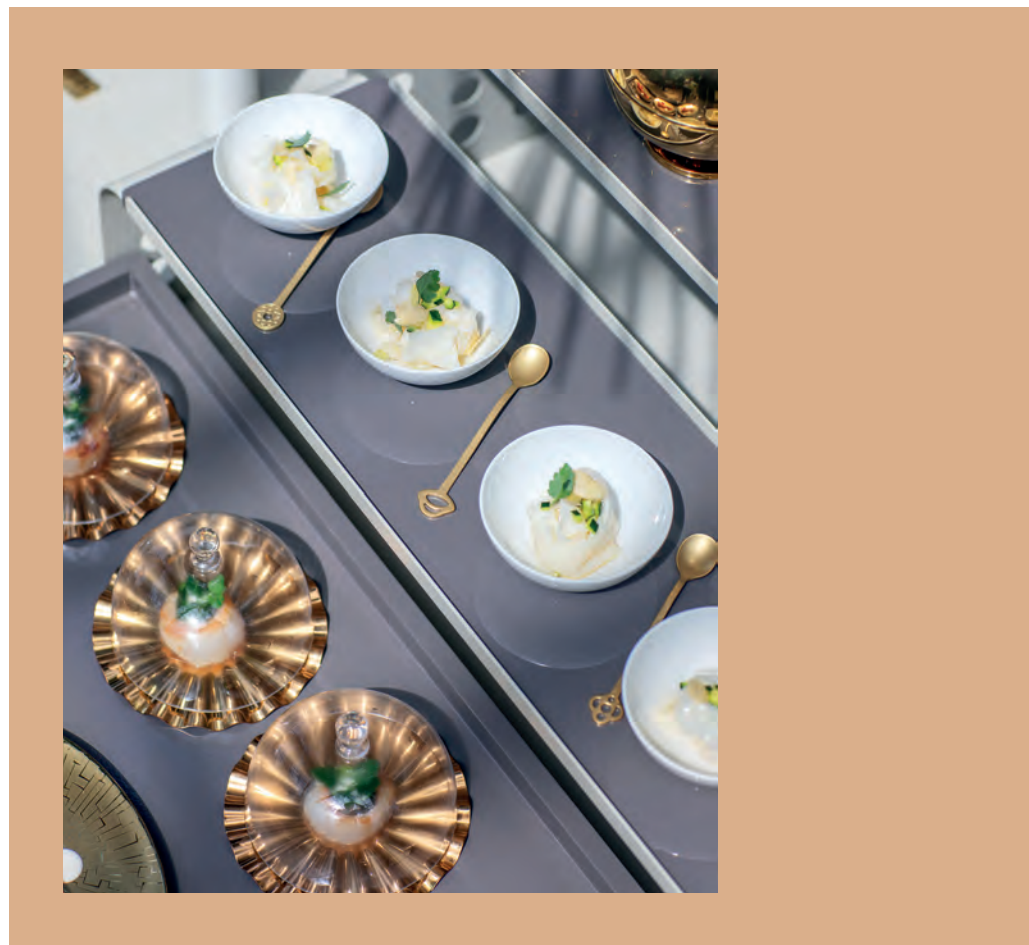

ALTURAS, SOPORTES Y BASES madera

Ref.	Tamaño	
4001720	55 x 17 cm	1

Ref.	Tamaño	
4001736	34,5 x 27,3 cm	1

Ref.	Tamaño	
4001711	55 x 33,3 cm	1

Ref.	Tamaño	
4001719	55 x 17 cm	1

Ref.	Tamaño	
4001726	34,5x27,3 cm	1

Ref.	Tamaño	
4001343	35,5 x 35,5 x 1,5 cm alt.	2

Ref.	Tamaño	
4001344	ø 35,5 cm 5 cm alt.	2

Ref.	Tamaño	
4001346	35,5 x 91,5 x 1,5 cm alt.	2
4001345	20 x 91,5 x 1,5 cm alt.	2

Ref.	Tamaño	
1901479	ø 14,65 cm	1