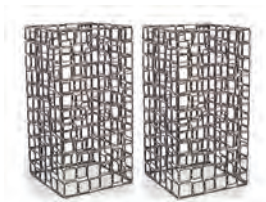

Ref.	Tamaño	
4001359	15×15×32,5 cm alt.	1
	15×15×19 cm alt.	2

Set de 2 soportes zigzag negro mate. FOH.

Ref.	Tamaño	
4001360	18 × 18 × 57 cm alt.	1

Set de 3 soportes coopered. FOH.

Ref.	Tamaño	
4001459	16×16×10,5 cm alt.	2
	18×18×20,3 cm alt.	1

Set de 2 soportes coopered. FOH.

Ref.	Tamaño	
4001475	16,8×16,8×33 cm alt.	2

Set de 3 soportes twist inox plata. FOH.

Ref.	Tamaño	
4001362	19,7×19,7×29,8 cm alt.	1
	17,1×17,1×20,3 cm alt.	1
	14,6×14,6×14 cm alt.	1