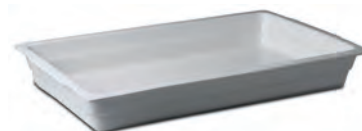

Fuente Gastronorm 1/1.

RAK.

Ref.	Tamaño	
0410054	53 × 32,5 × 6,5 cm alt.	1