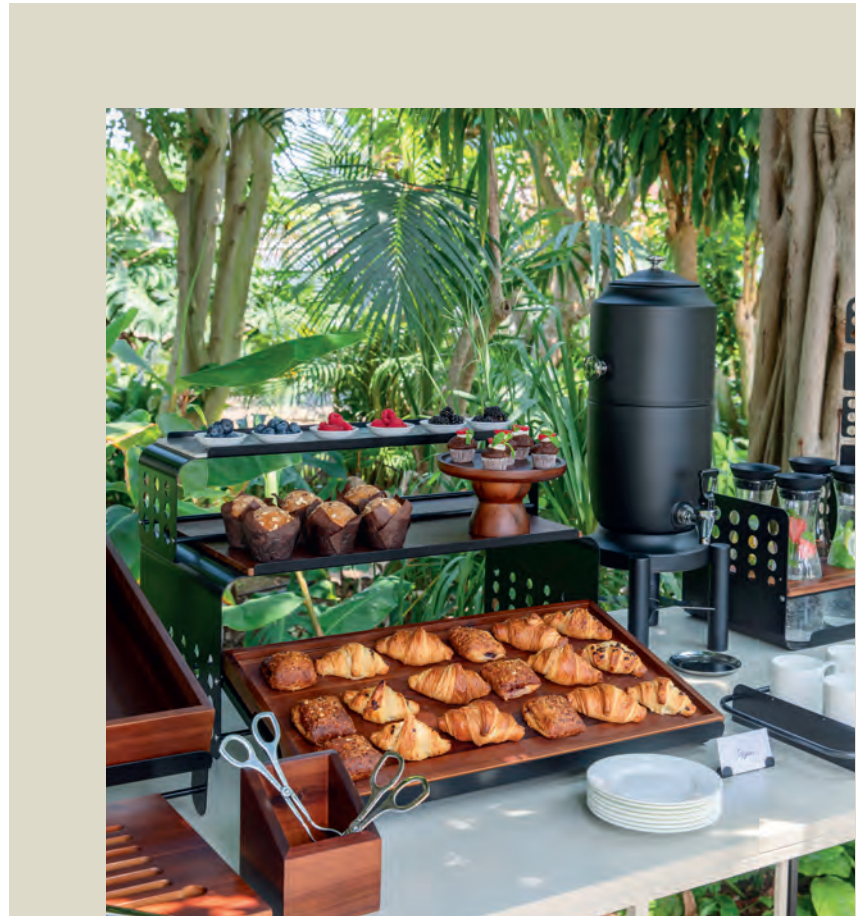

BANDEJAS Y FUENTES madera

Ref.	Tamaño	
4001719	55 × 17 cm	1

Ref.	Tamaño	
4001693	52 × 34,9 cm	1

Ref.	Tamaño	
4001694	44,3 × 34,9 cm	1

Ref.	Tamaño	
4001770	31 × 20,7 cm	1
4001768	19,8 × 16,2 cm	1

Ref.	Tamaño	
4001750	41 × 26,7 cm	1

Ref.	Tamaño	
4001716	61 × 32,7 × 3,3 cm alt.	1

Ref.	Tamaño	
4001780	31 × 20,7 cm	1
4001769	19,8 × 16,2 cm	1

Ref.	Tamaño	
4001717	61 × 32,7 × 3,3 cm alt.	1

Ref.	Tamaño	
4001751	41 × 26,7 cm	1