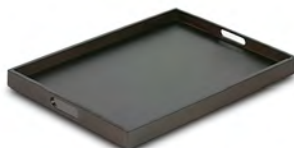

Bandeja de madera con asas blanca.
HOSTELNOVO.

Ref.	Tamaño	
1004602	53,5 × 39,5 × 4,5 cm alt.	1

Bandeja de madera con asas negra.
HOSTELNOVO.

Ref.	Tamaño	
0110370	61,5 × 44,5 × 5,5 cm alt.	1

Bandeja de madera con asas negra.
HOSTELNOVO.