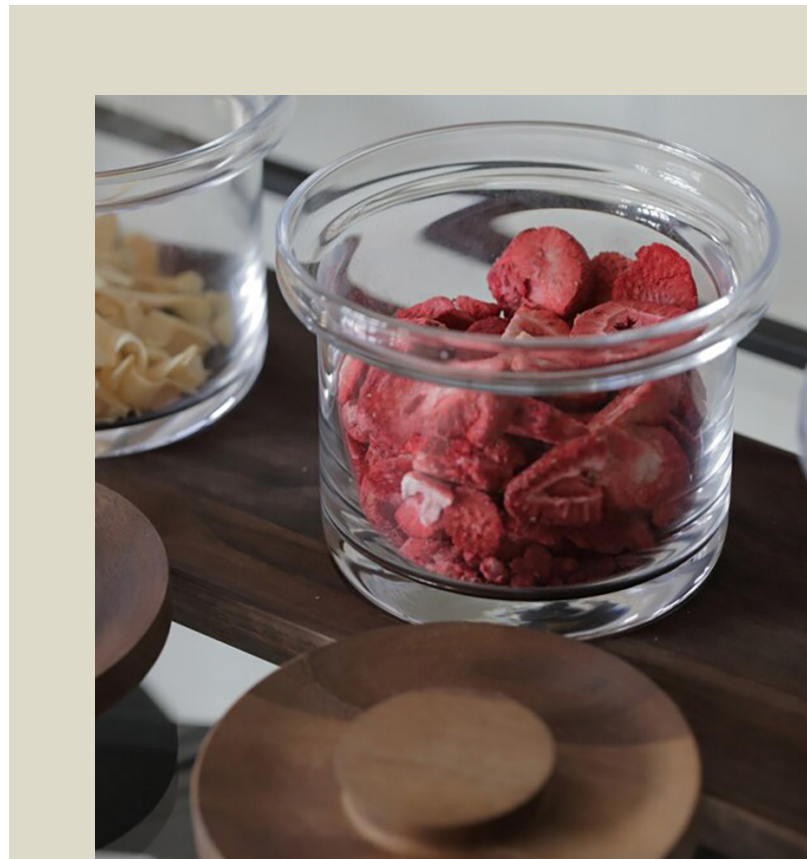

TARROS Y BOTES

Ref.	Tamaño	
4002068	ø 6,5 cm 9,7 cm alt.	6

Ref.	Tamaño	
4001070	ø 6,5 cm 9,7 cm alt.	6

Ref.	Tamaño	
4002069	ø 11 cm 2 cm alt.	6

Ref.	Tamaño	
4002071	ø 11 cm 2 cm alt.	6

Ref.	Tamaño	
2003273	ø 10 cm 10 cm alt.	1

Ref.	Tamaño	
2004868	24,5 × 8 × 3,8 cm alt.	1

Ref.	Tamaño	
1800847	ø 21,8 × 16,5 cm alt.	1

Ref.	Tamaño	
1800848	ø 20,7 × 3 cm alt.	1

Ref.	Tamaño	
2005141	ø 12,5 cm 9,5 cm alt.	1
	45 × 14,5 × 1,5 cm alt.	1