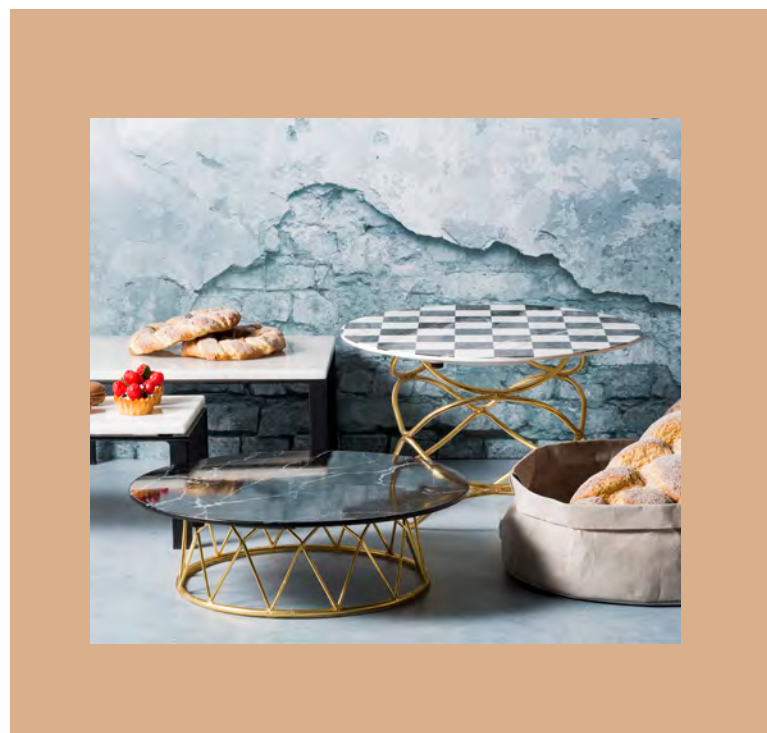

Ref.	Tamaño	
1900724	ø 31,5 cm	1

Soporte melamina negro Frida.
APS

Ref.	Tamaño	
4000136	ø 16,5 cm 12 cm alt.	1
4000134	ø 16,5 cm 8 cm alt.	1

Bandeja melamina Frida.
APS.

Ref.	Tamaño	
1901687	ø 31,5 cm	1

Tabla de melamina.
STYLEPOINT.