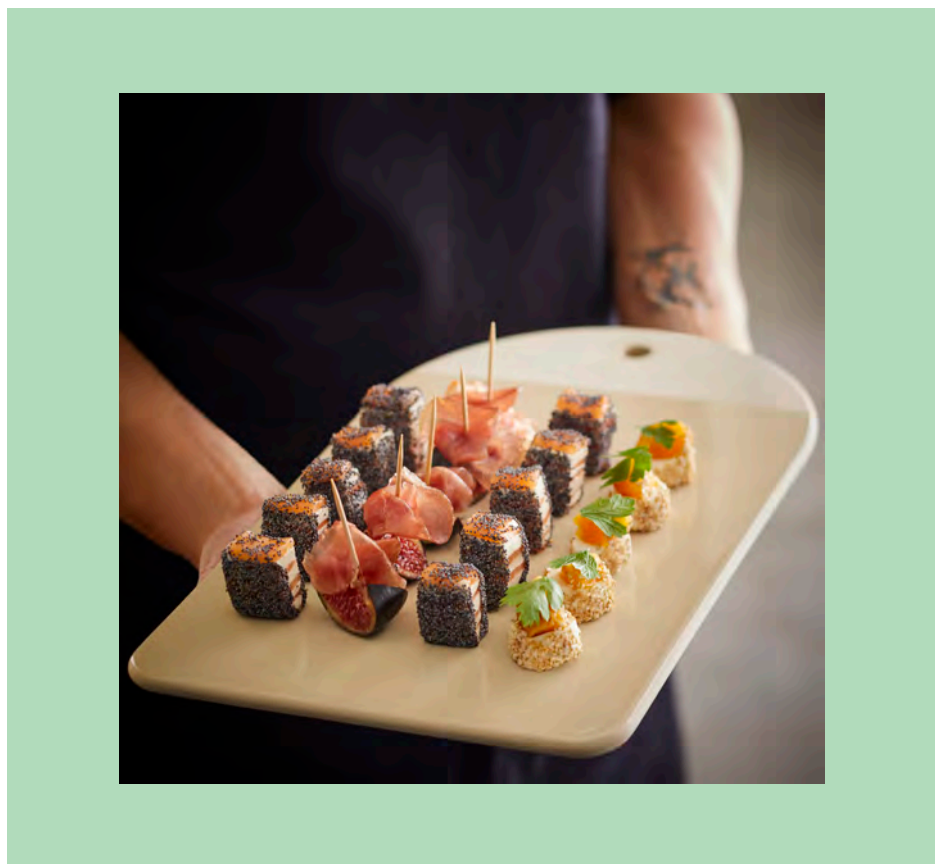

TABLAS Y PALAS porcelana

Ref.	Tamaño	
4003858	ø 29 cm	1

Ref.	Tamaño	
4003859	ø 29 cm	1

Ref.	Tamaño	
4003860	ø 29 cm	1

Ref.	Tamaño	
4003853	35 × 21 cm	1
4003855	26 × 13,5 cm	1

Ref.	Tamaño	
4003857	25 × 13,5 cm	1

Ref.	Tamaño	
4003856	25 × 13,5 cm	1

Ref.	Tamaño	
4003851	35 × 21 cm	1

Ref.	Tamaño	
4003852	35 × 21 cm	1
4003854	25 × 13,5 cm	1