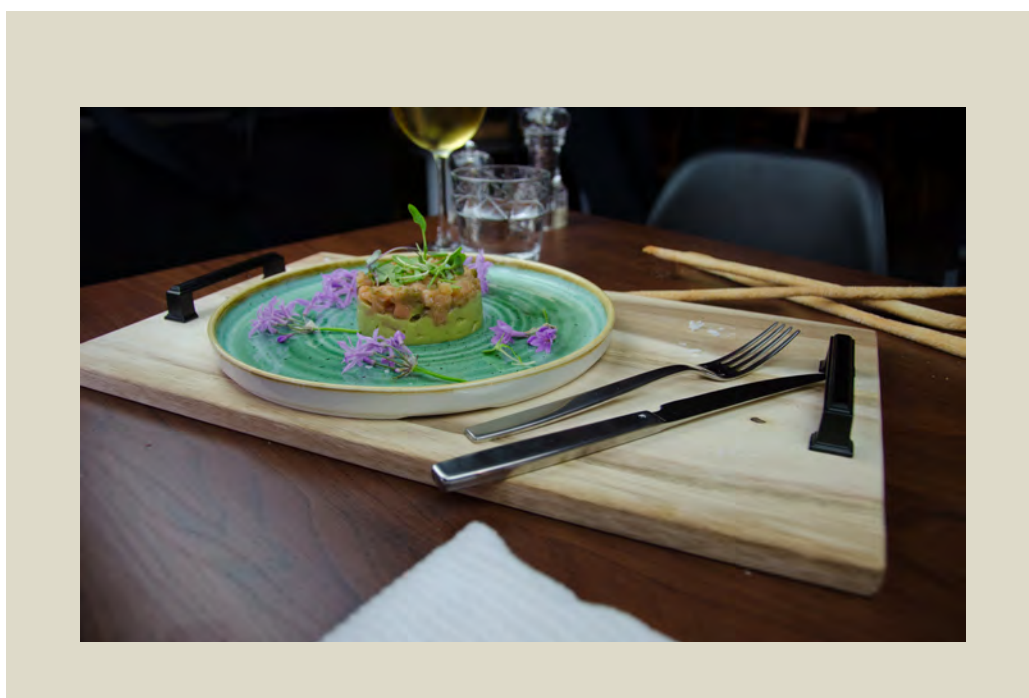

Ref.	Tamaño	
1900213	48 × 28 × 4 cm alt.	1

Bandeja acacia con asas.
DONDARA.

Ref.	Tamaño	
1900214	38 × 28 × 4 cm alt.	1

Bandeja de madera y mármol negro.
DONDARA.

Ref.	Tamaño	
1009686	35 × 25 cm	1
1009685	30 × 20 cm	1