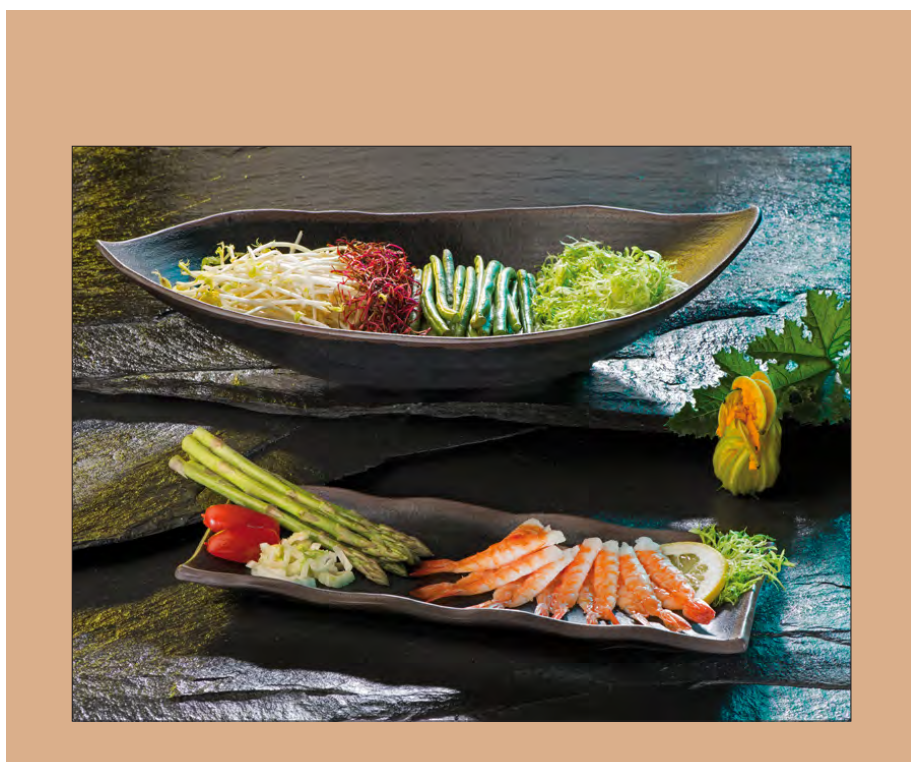

BOWLS melamina

Ref.	Tamaño	
1004610	36 × 19 × 8 cm	1
1003842	25,5 × 14 cx 5,5 cm	1

Ref.	Tamaño	
1500828	∅ 30,5 cm 8,5 cm alt.	1

Ref.	Tamaño	
1600685	27,5 × 19 × 9 cm alt.	1

Ref.	Tamaño	
1500461	∅ 24 cm x 9,5 cm alt.	1
1500022	∅ 21 cm x 8,5 cm alt.	1
1003844	∅ 19 cm x 8 cm alt.	1
1600687	∅ 14 cm x 6 cm alt.	1

Ref.	Tamaño	
1600667	22 × 13 × 7,5 cm alt.	1
1600686	16,5 × 10 × 5,5 cm alt.	1

Ref.	Tamaño	
1500402	∅ 11,5 cm	1

Ref.	Tamaño	
1500460	∅ 11 cm x 5,5 cm alt.	1

Ref.	Tamaño	
1005682	∅ 8,5 cm	1