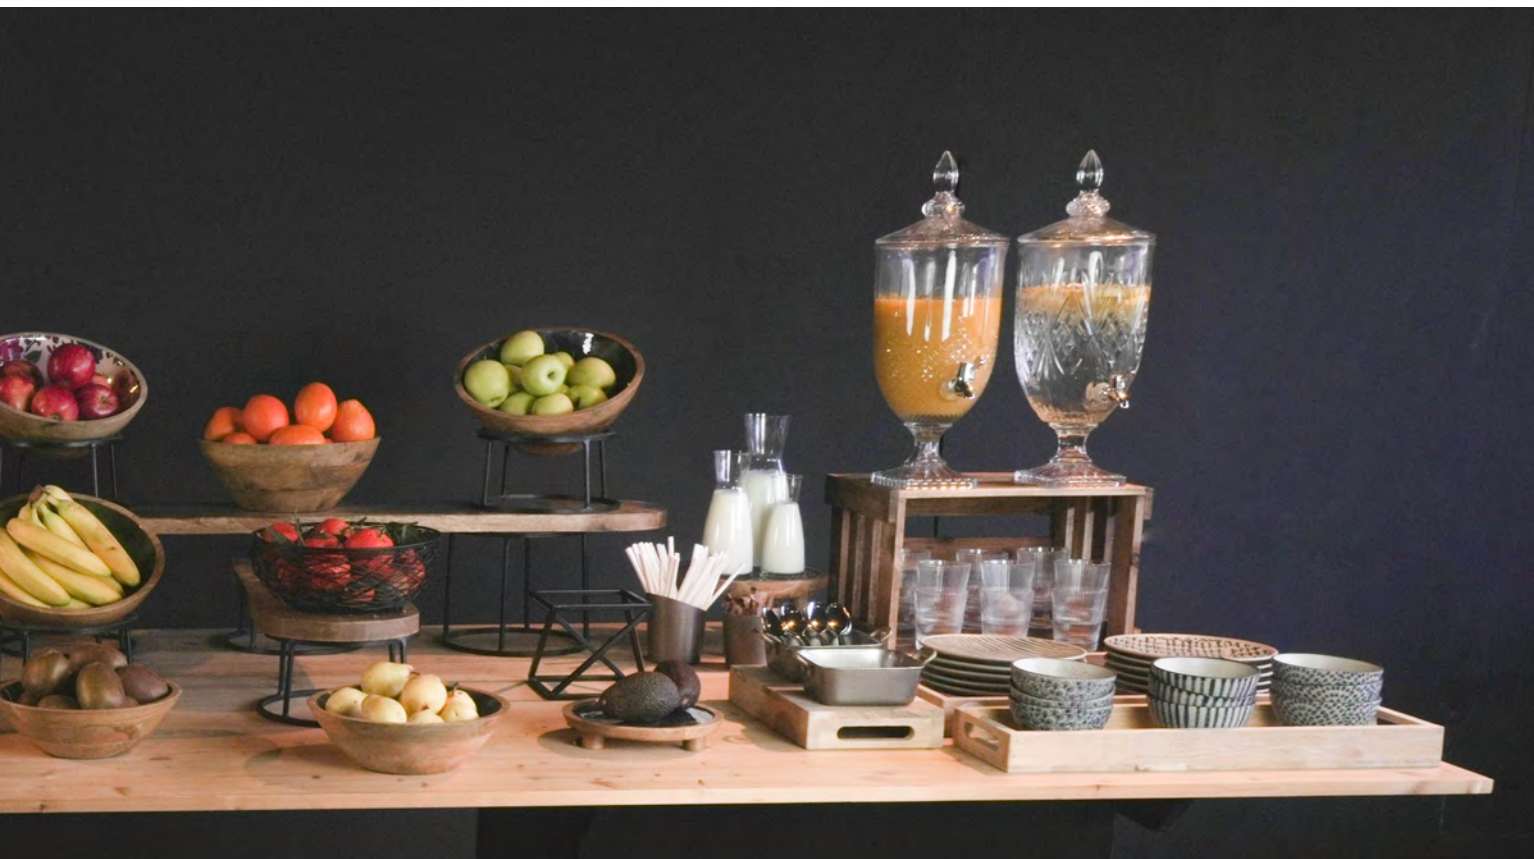

Ref.	Tamaño	
1009697	ø 15 cm 7,5 cm	1
1009698	ø 25 cm 10 cm	1

Dispensador de zumos cristal Rocc.

Ref.	Tamaño	
1009817	4,8 L	1

Dispensador de zumos cristal Rocc.

Ref.	Tamaño	
1009819	4,8 L	1

Bowl madera estampado flores.