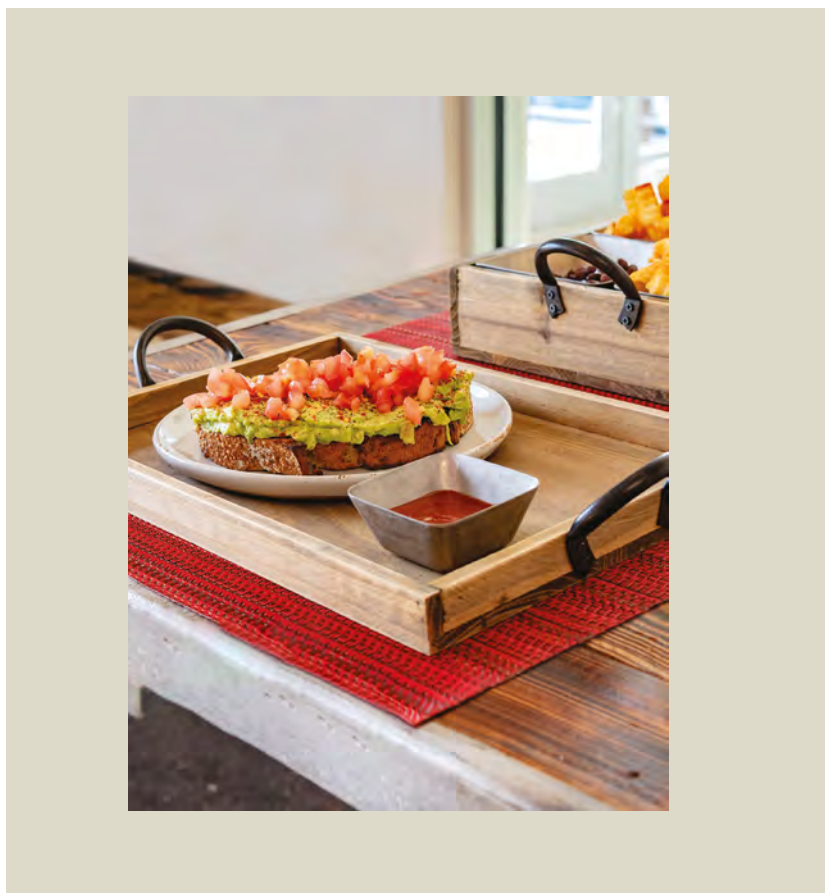

Bandeja ovalada de madera ROOT. FOH.

Ref.	Tamaño	
4001287	86,5 × 18 × 10 cm alt.	1

Bandeja rectangular de madera ROOT. FOH.

Ref.	Tamaño	
4001286	58,5 × 35,5 cm	2

Bandeja redonda de madera ROOT. FOH.

Ref.	Tamaño	
4001288	∅ 46 cm 4 cm alt.	2
4001289	∅ 35,5 × 4 cm alt.	2