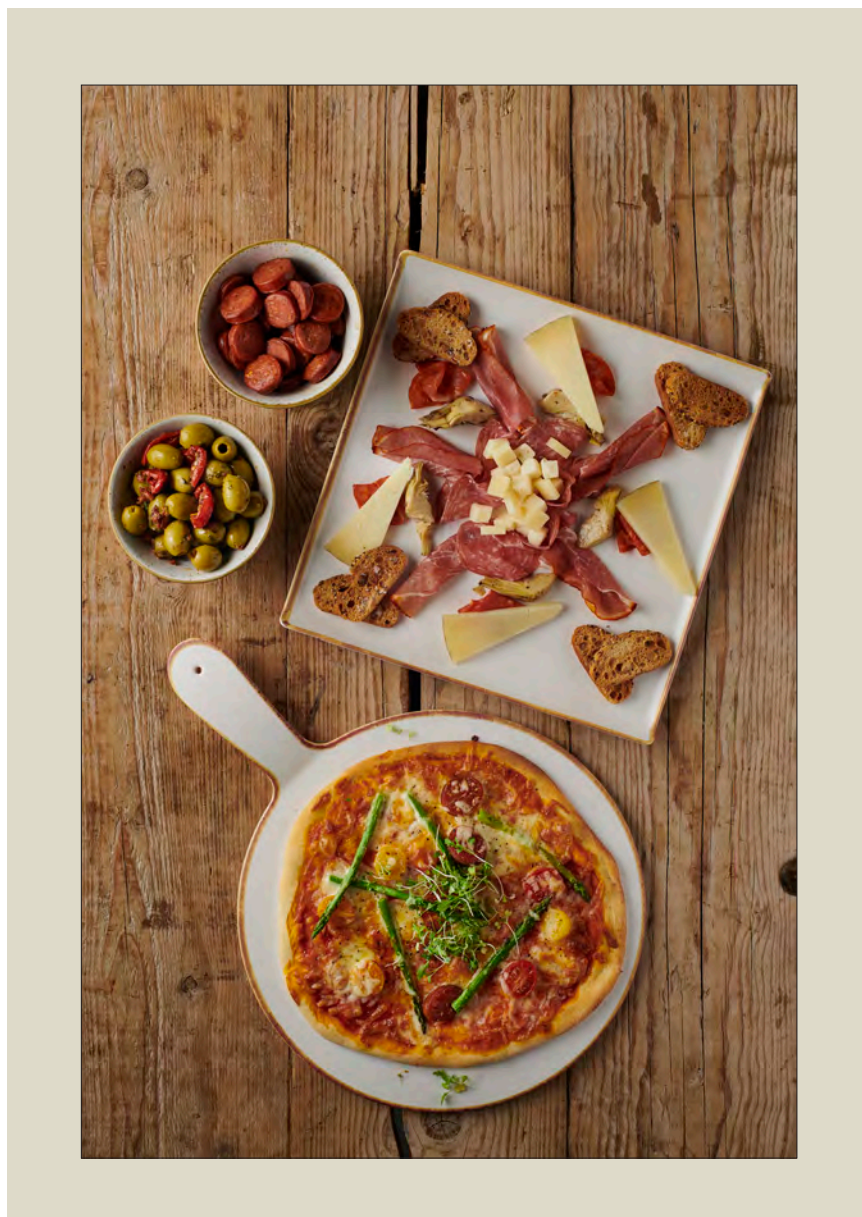

Ref.	Tamaño	
4001938	30,3 × 30,3 cm	4

BANDEJAS melamina

Bandeja de melamina blanca Pure. APS.

Ref.	Tamaño	
900711	53 × 18 cm	1

Bandeja cuadrada de melamina blanca Pure. APS.

Ref.	Tamaño	
900708	37 × 37 cm	1