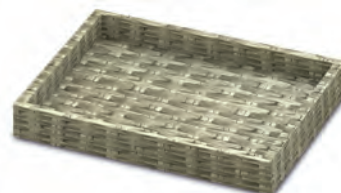

Ref.	Tamaño	
2002828	17,5 × 52,5 × 4,5 cm alt.	1

Base de madera acacia para bandeja 1/1.
SAMBONET.

Ref.	Tamaño	
4001801	52,5 × 32 cm	1

Base de madera acacia para bandeja
1/2. SAMBONET.

Ref.	Tamaño	
4001781	32 × 26 cm	1