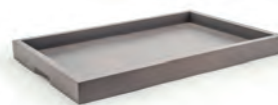

BANDEJAS Y FUENTES madera

Bandeja de bambú natural.
FOH.

Ref.	Tamaño	
4001365	33 × 48 × 4 cm alt.	4
4001368	29,8 × 11 × 3 cm alt.	6

Bandeja de bambú negra.
FOH.

Ref.	Tamaño	
4001366	33 × 48 × 4 cm alt.	4

Bandeja de bambu gris.
FOH.