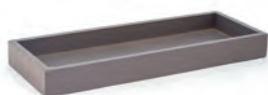

Bandeja de bambú gris.
FOH.

Ref.	Tamaño	
4001369	29,8 × 11 × 3 cm alt.	6