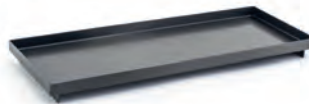

Bandeja redonda de inox negro mate.
FOH.

Ref.	Tamaño	
4001342	∅ 35,5 cm 2,5 cm alt.	4

Bandeja de inox.
FOH.

Ref.	Tamaño	
4001379	32 × 21 × 2 cm alt.	4

Bandeja rectangular de inox latón mate.
FOH.

Ref.	Tamaño	
4001317	31 × 12 × 2,5 cm alt.	6