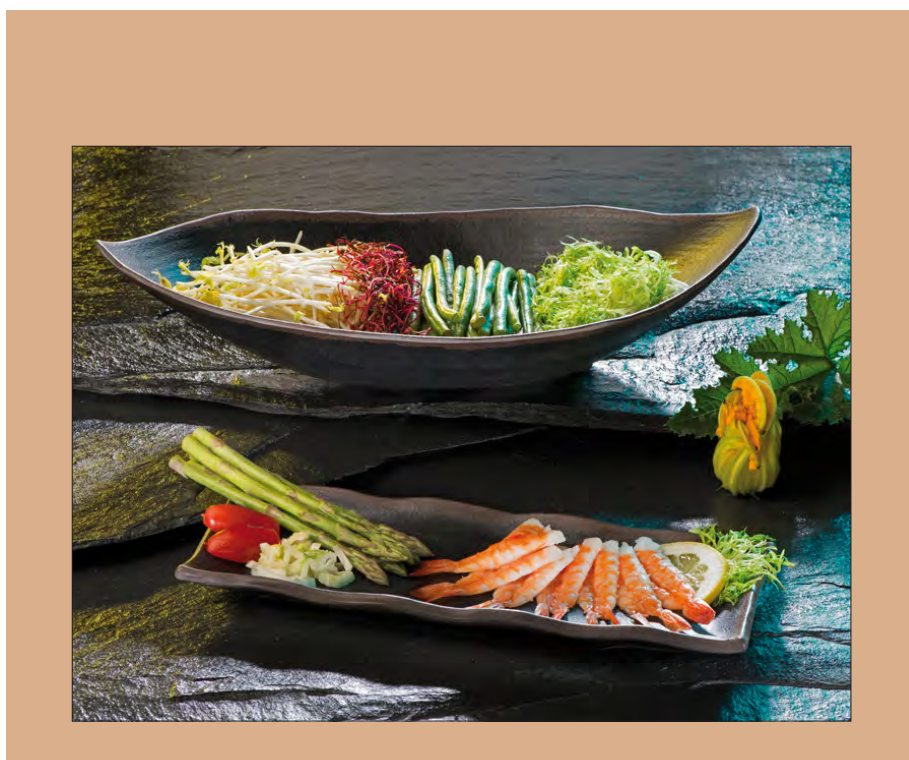

BOWLS melamina

Ref.	Tamaño	
1004610	36 × 19 × 8 cm	1
1003842	25,5 × 14 cx 5,5 cm	1

Ref.	Tamaño	
1500828	∅ 30,5 cm 8,5 cm alt.	1

Ref.	Tamaño	
1600685	27,5 × 19 × 9 cm alt.	1

Ref.	Tamaño	
1500461	∅ 24 cm x 9,5 cm alt.	1
1500022	∅ 21 cm x 8,5 cm alt.	1
1003844	∅ 19 cm x 8 cm alt.	1
1600687	∅ 14 cm x 6 cm alt.	1

Ref.	Tamaño	
1600667	22 × 13 × 7,5 cm alt.	1
1600686	16,5 × 10 × 5,5 cm alt.	1

Ref.	Tamaño	
1500402	∅ 11,5 cm	1

Ref.	Tamaño	
1500460	∅ 11 cm x 5,5 cm alt.	1

Ref.	Tamaño	
1005682	∅ 8,5 cm	1