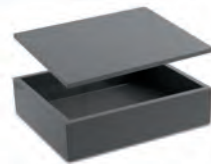

Caja de madera gris lacada con
tapa 1/2. SAMBONET.

Ref.	Tamaño	
4001752	32,5 × 26,6 cm	1