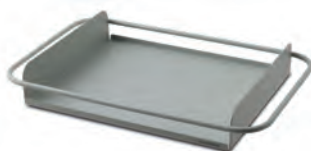

Bandeja de inox gris con asas GN 1/2.
SAMBONET.

Ref.	Tamaño	
4001793	41,3 × 27,2 × 6 cm alt.	1