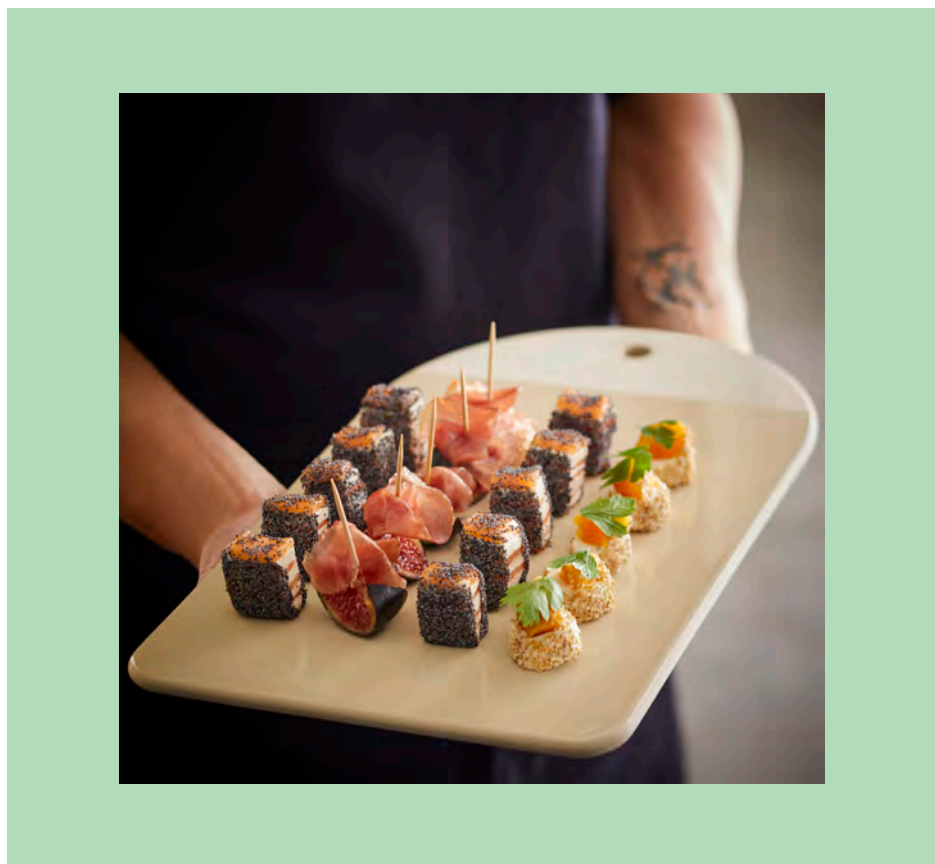

Ref.	Tamaño	
4003856	25 × 13,5 cm	1

Tabla porcelana moonstone.  
DEGRENNÉ.

Ref.	Tamaño	
4003851	35 × 21 cm	1

Tabla gres beige dune.  
DEGRENNÉ.

Ref.	Tamaño	
4003852	35 × 21 cm	1
4003854	25 × 13,5 cm	1

TARROS  
Y  
BOTES