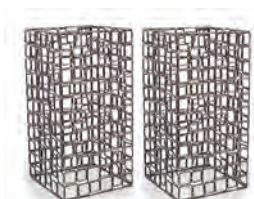

Set de 2 soportes coopered. FOH.

Ref.	Tamaño	
4001475	16,8×16,8×33 cm alt.	2