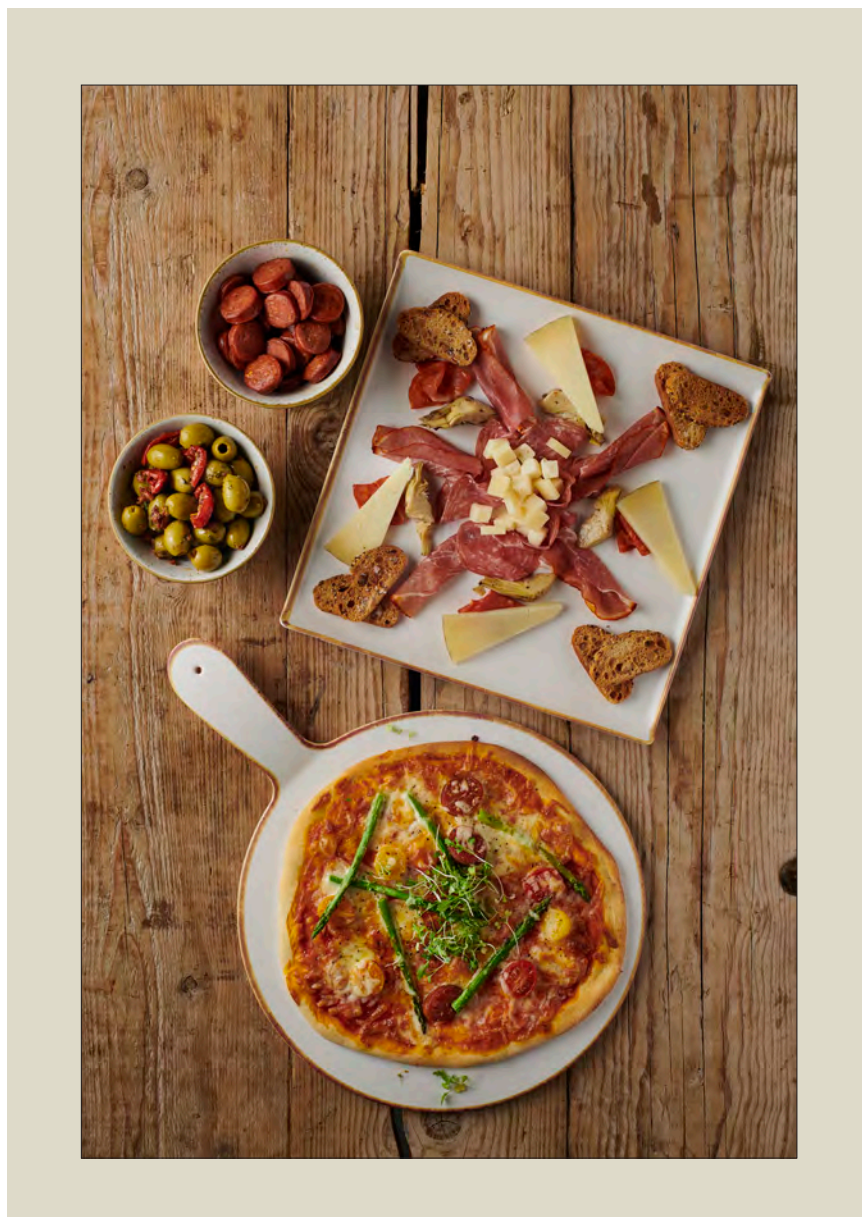

BANDEJAS melamina

Ref.	Tamaño	
4001936	53 × 32,5 cm	2

Ref.	Tamaño	
4001937	53 × 16,2 cm	4

Ref.	Tamaño	
1900897	ø 32 cm	4

Ref.	Tamaño	
4001938	30,3 × 30,3 cm	4