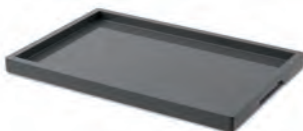

Bandeja de madera gris lacada 1/2.
SAMBONET.

Ref.	Tamaño	
4001751	41 × 26,7 cm	1