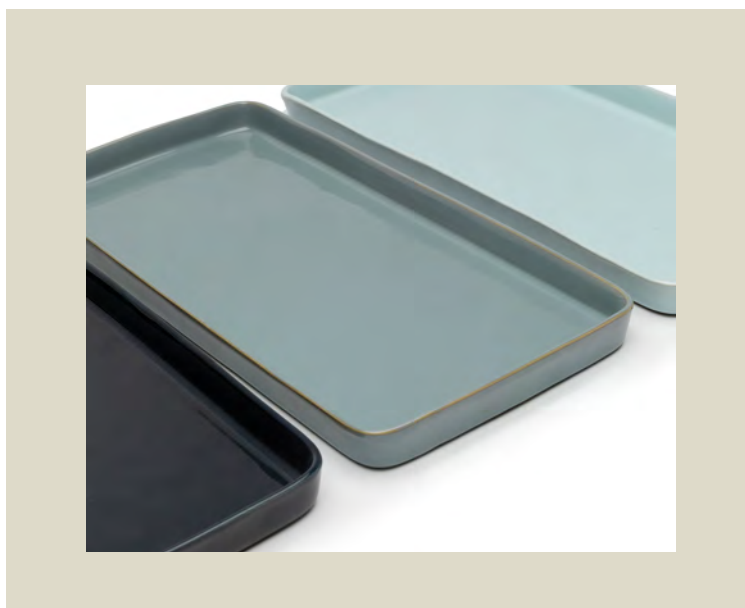

BANDEJAS Y FUENTES porcelana

Ref.	Tamaño	
4003238	37,3 × 18,9 × 2,4 cm alt.	1

Ref.	Tamaño	
4003239	37,3 × 18,9 × 2,4 cm alt.	1

Ref.	Tamaño	
4003237	37,3 × 18,9 × 2,4 cm alt.	1

Ref.	Tamaño	
4003199	∅ 37 cm 7 cm alt.	1

Ref.	Tamaño	
4003191	∅ 27 cm 2,5 cm alt.	1

Ref.	Tamaño	
4003192	∅ 27 cm 2,5 cm alt.	1

Ref.	Tamaño	
4003190	∅ 27 cm 2,5 cm alt.	1

Ref.	Tamaño	
4003243	35,5 × 12 × 2 cm alt.	1

Ref.	Tamaño	
4002524	27 cm 52,7 × 16 cm	1

*los códigos en negrita están en stock permanente