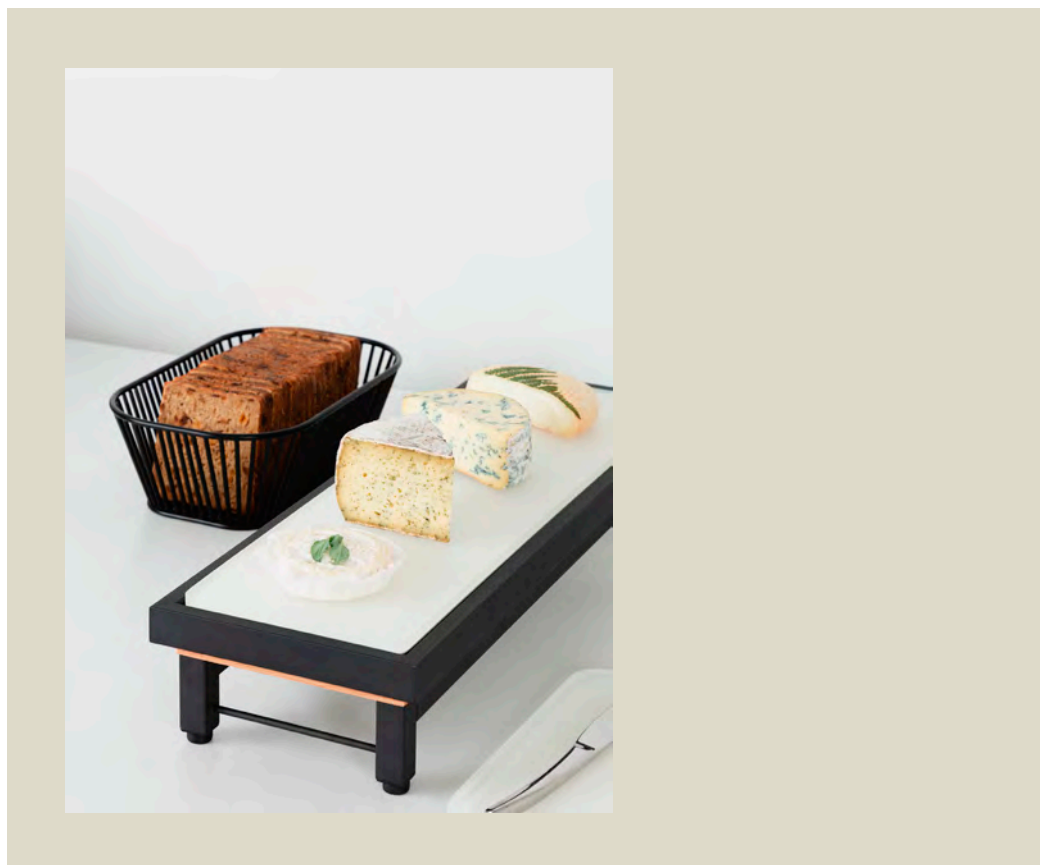

CESTAS

Ref.	Tamaño	
4001596	53 × 32,5 × 15 cm alt.	2
4001598	53 × 32,5 × 7,5 cm alt.	2

Ref.	Tamaño	
4001597	32 × 25 × 15 cm alt.	2
4001599	32 × 25 × 7 cm alt.	2

Ref.	Tamaño	
4001600	18 × 16,5 × 15 cm alt.	4

Ref.	Tamaño	
1600643	53×32 cm alt	1

Ref.	Tamaño	
2001534	53 × 32,5 × 6,5 cm alt.	1

Ref.	Tamaño	
2001533	35,4 × 35,4 × 6,5 cm alt.	1

Ref.	Tamaño	
2001532	32,1 × 23,9 × 15,5 cm alt.	1

Ref.	Tamaño	
2001531	29,2 × 18,2 × 8,8 cm alt.	1

*los códigos en negrita están en stock permanente