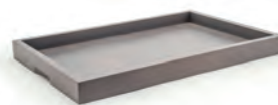

# BANDEJAS Y FUENTES madera

Bandeja de bambú natural.  
FOH.

Ref.	Tamaño	
4001365	33 × 48 × 4 cm alt.	4
4001368	29,8 × 11 × 3 cm alt.	6

Bandeja de bambú negra.  
FOH.

Ref.	Tamaño	
4001366	33 × 48 × 4 cm alt.	4