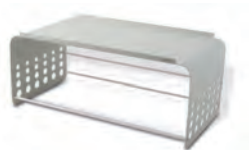

ALTURAS, SOPORTES Y BASES inox

Soporte de inox GN 1/1.
SAMBONET.

Ref.	Color	
4001700	Gris.	1
4001699	Negro.	1