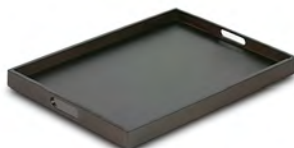

Bandeja de madera con asas negra.  
HOSTELNOVO.

Ref.	Tamaño	
0110370	61,5 × 44,5 × 5,5 cm alt.	1

Bandeja de madera con asas negra.  
HOSTELNOVO.

Ref.	Tamaño	
0508107	53,5 × 39,5 × 4,5 cm alt.	1

Bandeja de madera cuadrada negra.  
HOSTELNOVO.