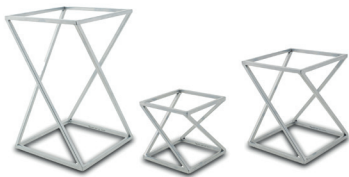

Tabla de bambú negra rectangular.

Ref.	Tamaño	
4001351	35,5×91,5 cm x 1,5 cm alt.	2
4001350	20×91,5 cm x 1,5 cm alt.	2

Tabla de bambú negra cuadrada.

Ref.	Tamaño	
4001348	35,5×35,5 cm x 1,5 cm alt.	2

Tabla de bambú negra redonda.

Ref.	Tamaño	
4001349	ø30×35,5 cm x 5 cm alt.	2

Set de 3 soportes twist inox plata.

Ref.	Tamaño	
4001362	19,7×19,7×29,8 cm alt.	1
	17,1×17,1×20,3 cm alt.	1
	14,6×14,6×14 cm alt.	1

Set de 3 soportes twist inox dorado.