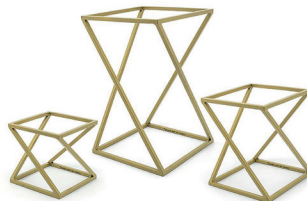

Tabla de bambú negra rectangular.

Ref.	Tamaño	
4001351	35,5×91,5 cm x 1,5 cm alt.	2
4001350	20×91,5 cm x 1,5 cm alt.	2

Tabla de bambú negra cuadrada.

Ref.	Tamaño	
4001348	35,5×35,5 cm x 1,5 cm alt.	2

Tabla de bambú negra redonda.

Ref.	Tamaño	
4001349	ø30×35,5 cm x 5 cm alt.	2

Set de 3 soportes twist inox plata.

Ref.	Tamaño	
4001362	19,7×19,7×29,8 cm alt.	1
	17,1×17,1×20,3 cm alt.	1
	14,6×14,6×14 cm alt.	1

Set de 3 soportes twist inox dorado.