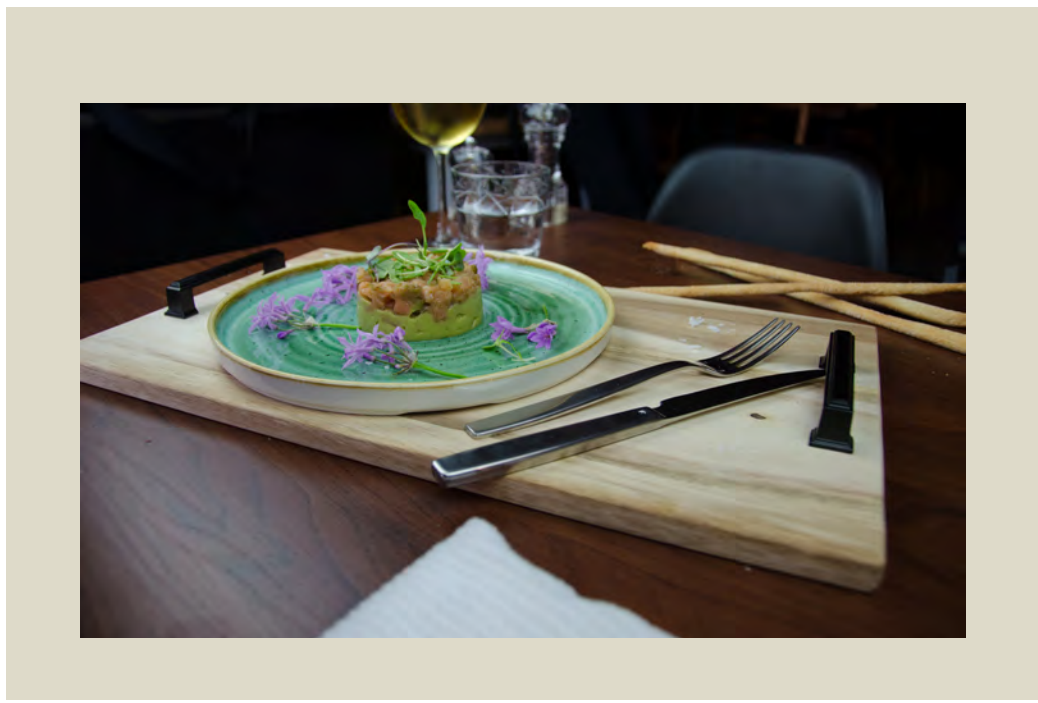

Ref.	Tamaño	
1900213	48 × 28 × 4 cm alt.	1

Bandeja acacia con asas.  
DONDARA.

Ref.	Tamaño	
1900214	38 × 28 × 4 cm alt.	1

Bandeja de madera y mármol negro.  
DONDARA.

Ref.	Tamaño	
1009686	35 × 25 cm	1
1009685	30 × 20 cm	1