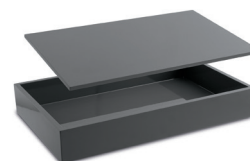

Caja madera gris lacada c/tapa.

Ref.	Tamaño	
4001718	GN 1/1.	1