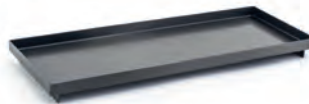

Bandeja rectangular de inox negro mate. FOH.

Ref.	Tamaño	
4001318	31 × 12 × 2,5 cm alt.	6