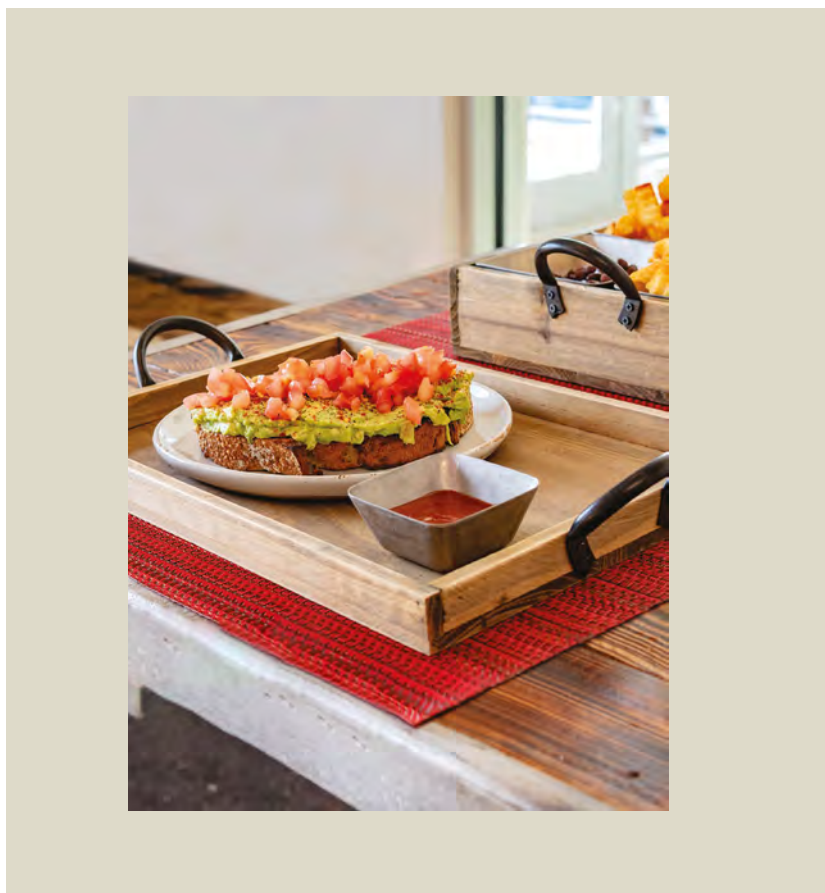

BANDEJAS Y FUENTES madera

Ref.	Tamaño	
4001282	35 × 12 × 9,5 cm alt.	4

Ref.	Tamaño	
4001285	30 × 11 × 3 cm alt.	6

Ref.	Tamaño	
4001281	23 × 33 × 2,5 cm alt.	4

Ref.	Tamaño	
4001383	20,9 × 20,9 × 7,6 cm alt.	4

Ref.	Tamaño	
4001284	17 × 17 × 4 cm alt.	4

Ref.	Tamaño	
4001283	15 × 15 × 6 cm alt.	4

Ref.	Tamaño	
4001287	86,5 × 18 × 10 cm alt.	1

Ref.	Tamaño	
4001286	58,5 × 35,5 cm	2

Ref.	Tamaño	
4001288	∅ 46 cm 4 cm alt.	2
4001289	∅ 35,5 × 4 cm alt.	2