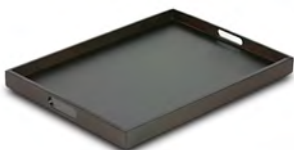

Bandeja de madera cuadrada negra
HOSTELNOVO.

Ref.	Tamaño	
0110465	40 × 40 × 5,1 cm alt.	1