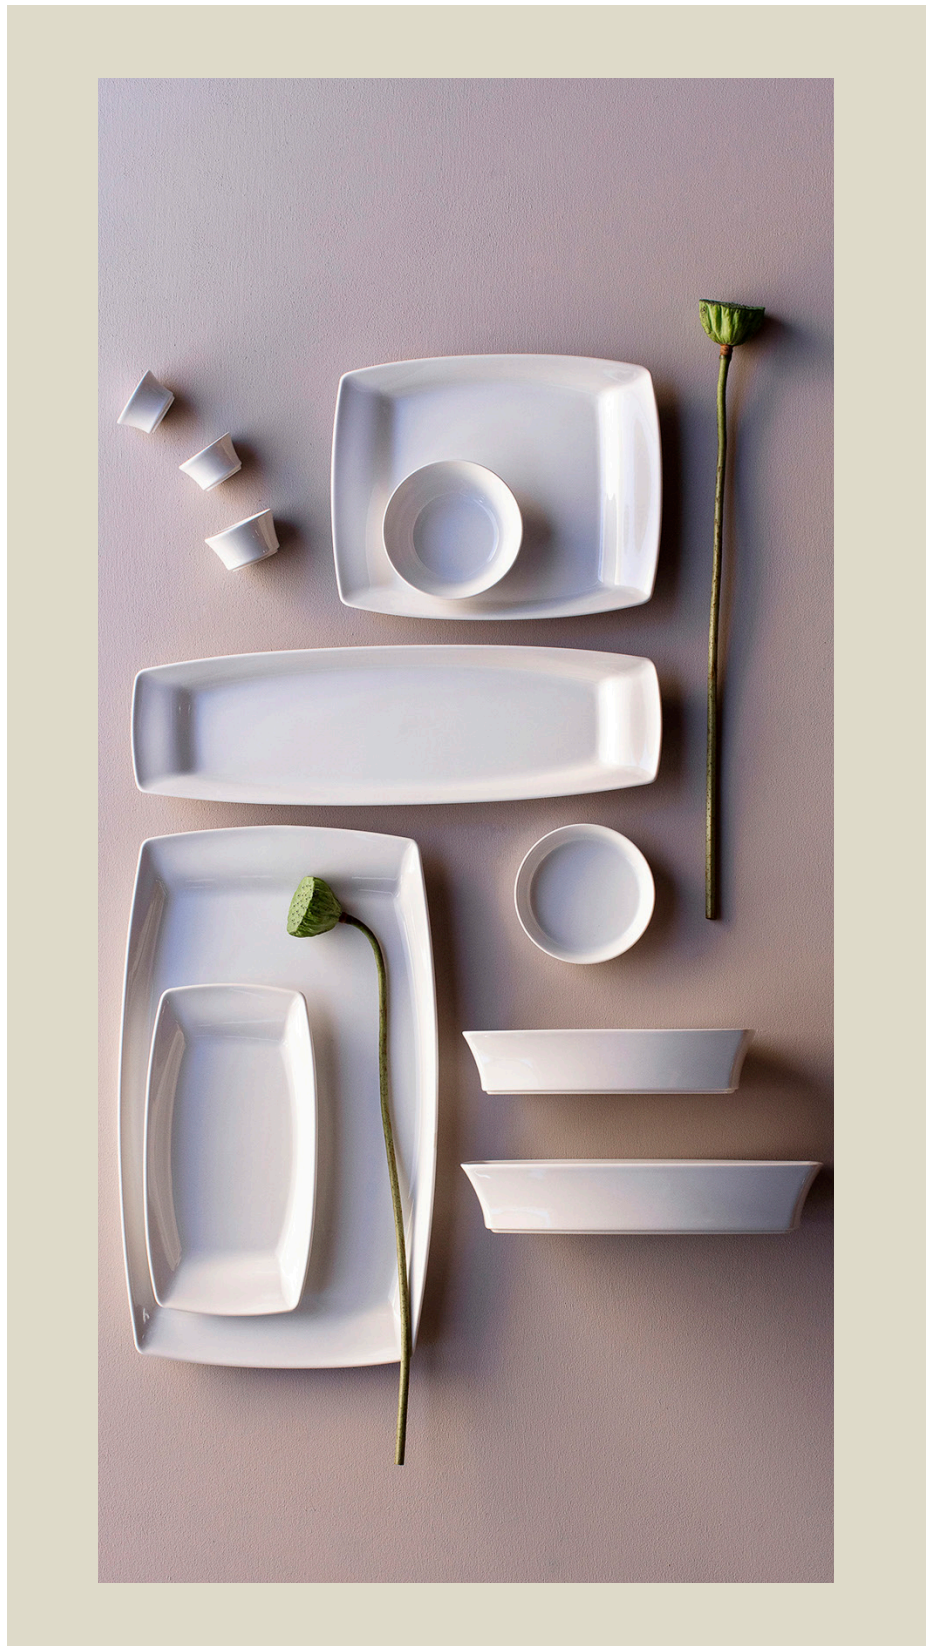

BANDEJAS Y FUENTES porcelana

Ref.	Tamaño	
0400300	53 × 32,5 × 3,8 cm alt.	1

Ref.	Tamaño	
0788046	40 × 29,5 × 6,5 cm alt.	1
0788051	34,5 × 26 × 6,5 cm alt.	1
0788052	28 × 21 × 6,5 cm alt.	2

Ref.	Tamaño	
0400301	32,5 × 26,5 × 3,8 cm alt.	2

Ref.	Tamaño	
0400303	53 × 16,2 × 3,8 cm alt.	2