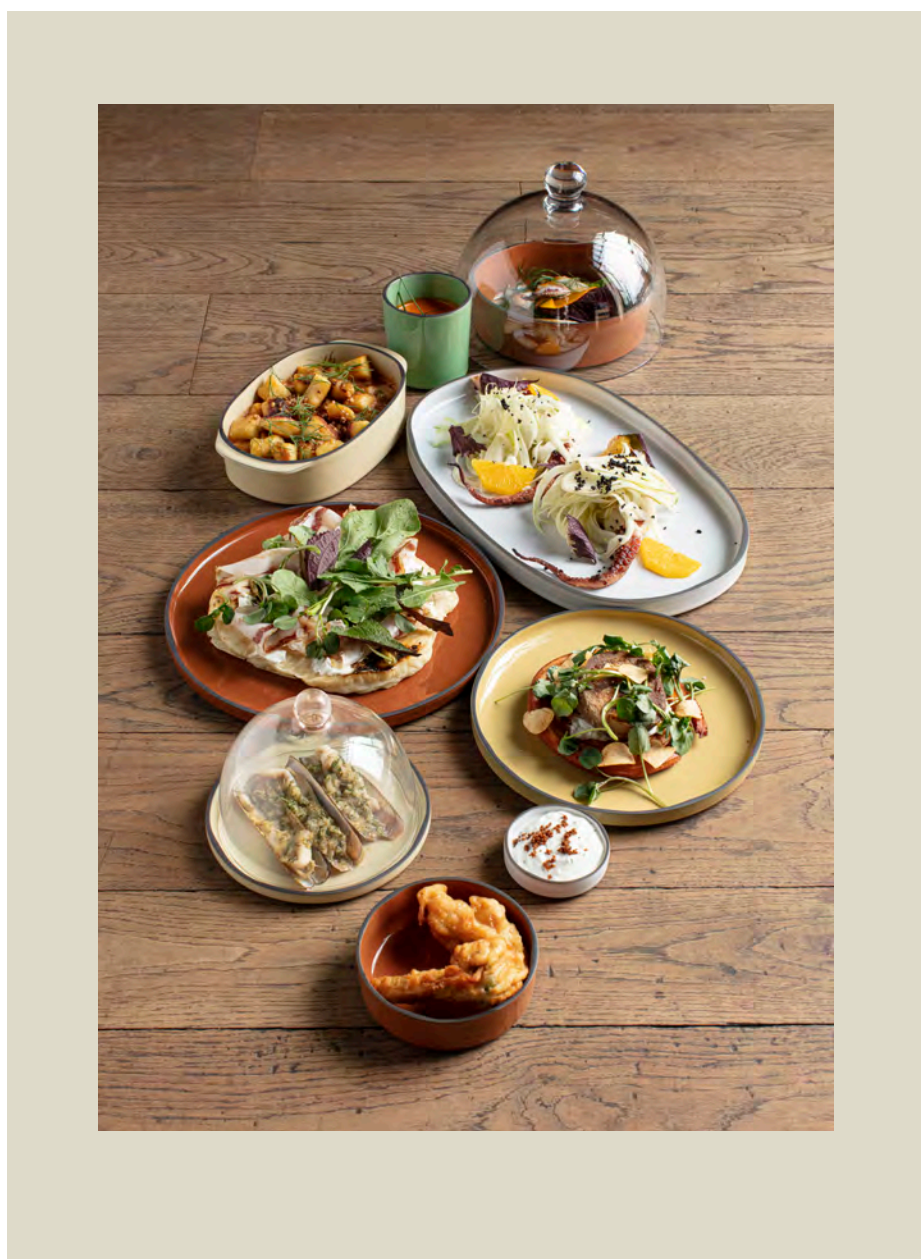

BANDEJAS Y FUENTES porcelana

Ref.	Tamaño	
4003814	46,5 × 28,7 × 3 cm alt.	1
2003153	35,5 × 21,8 cm alt.	4

Ref.	Tamaño	
2003156	35,5 × 21,8 cm	4

Ref.	Tamaño	
2003154	35,5 × 21,8 cm	4

Ref.	Tamaño	
2003151	35,5 × 21,8 cm	4

Ref.	Tamaño	
2003155	35,5 × 21,8 cm	4

Ref.	Tamaño	
2003152	35,5 × 21,8 cm	4