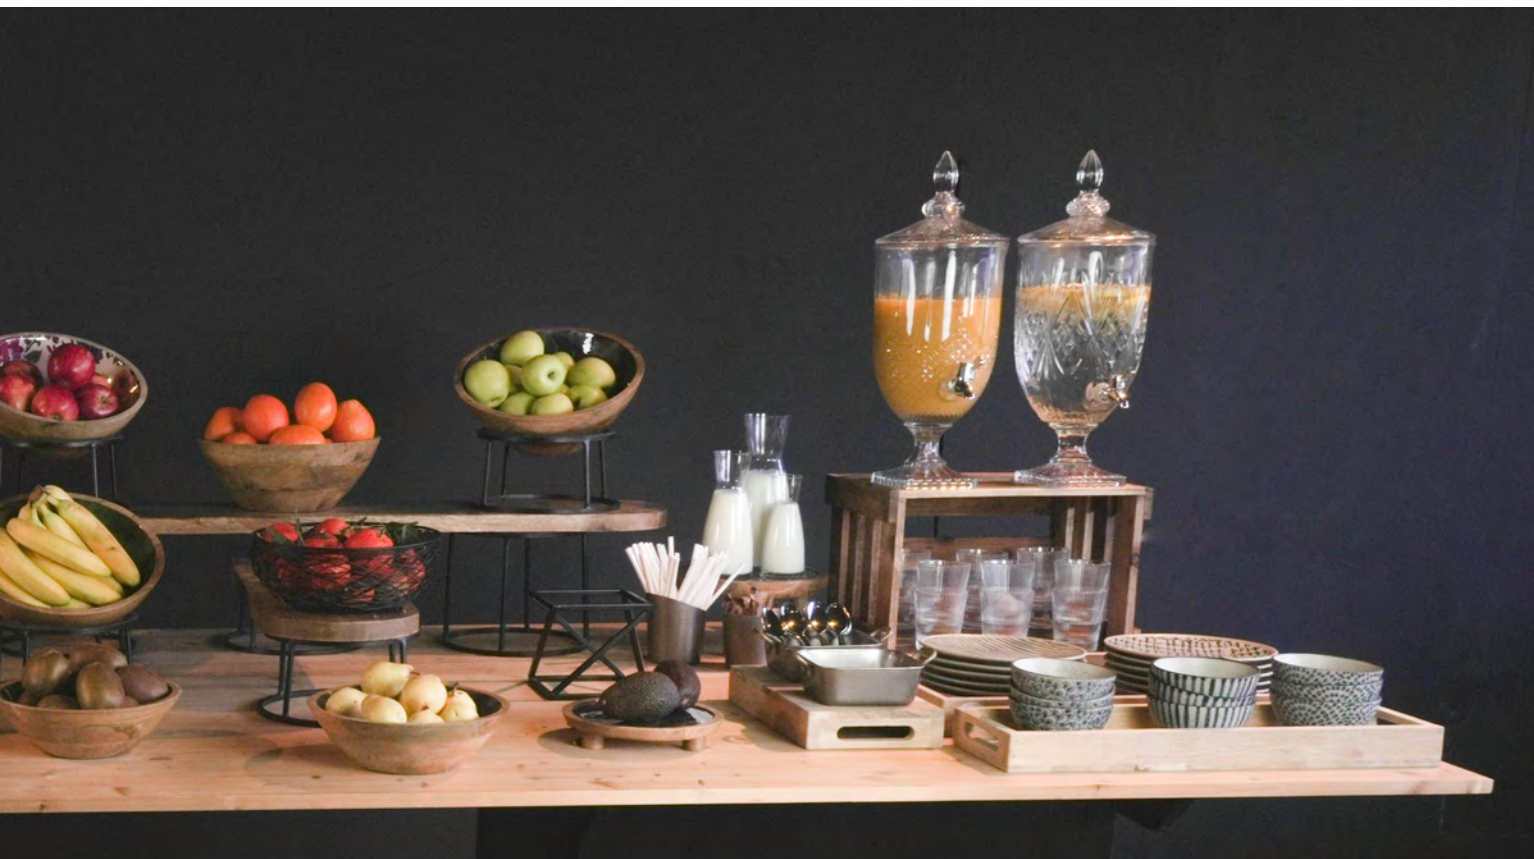

Ref.	Tamaño	
1009697	ø 15 cm 7,5 cm	1
1009698	ø 25 cm 10 cm	1

Dispensador de zumos cristal Rocc.

Ref.	Tamaño	
<b>1009817</b>	4,8 L	1

Dispensador de zumos cristal Rocc.

Ref.	Tamaño	
<b>1009819</b>	4,8 L	1

Bowl madera estampado flores.