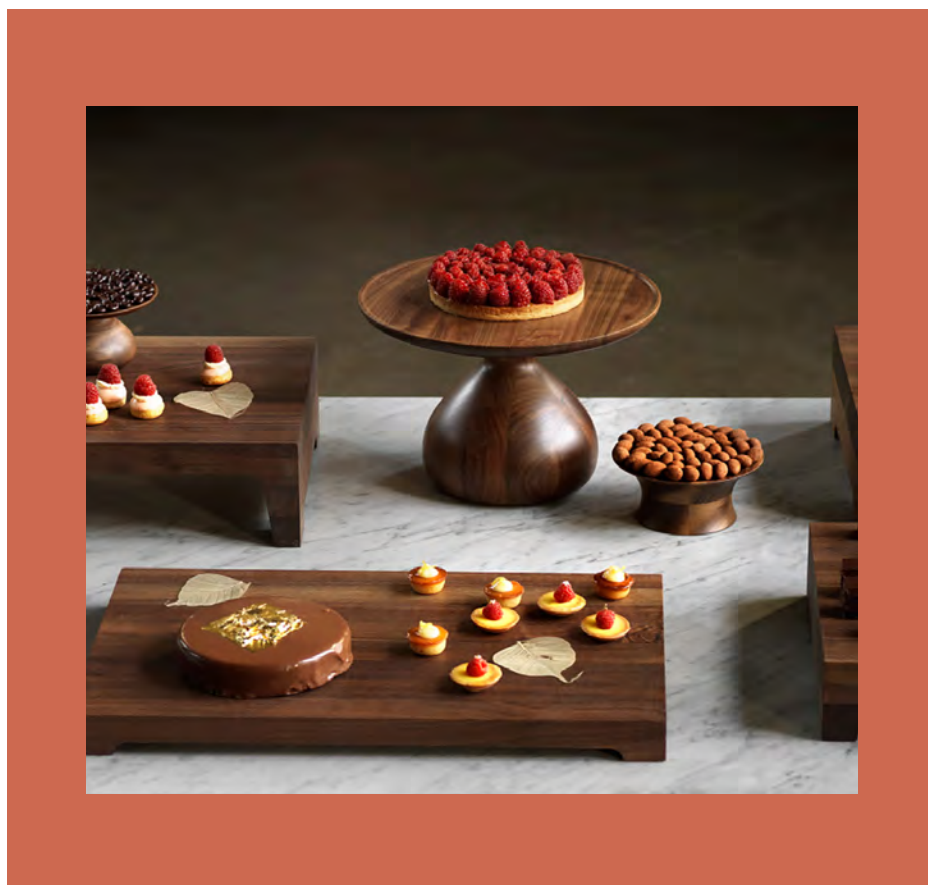

PORTATARTAS madera

Ref.	Tamaño	
2001983	ø 32 cm 21 cm alt.	1

Ref.	Tamaño	
2000996	ø 32 cm 13,6 cm alt.	1

Ref.	Tamaño	
2001984	ø 15,7 cm 8 cm alt.	1

Ref.	Tamaño	
2000952	ø 32 cm 21 cm alt.	1

Ref.	Tamaño	
2000951	ø 32 cm 13,6 cm alt.	1

Ref.	Tamaño	
2001985	ø 15,7 cm 8 cm alt.	1

Ref.	Tamaño	
1900696	ø 38,5 cm 16 cm alt.	1
1900697	ø 38,5 cm 8 cm alt.	1

Ref.	Tamaño	
1900269	ø 33 cm 16 cm alt.	2
1900268	ø 33 cm 8 cm alt.	1

Ref.	Tamaño	
1900254	ø 24 cm 8 cm alt.	1