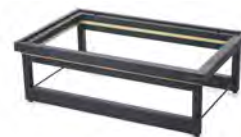

Soporte de metal para buffet En Scène.
REVOL.

Ref.	Tamaño	
4001490	56,5 × 35,5 × 18,7 cm alt.	1