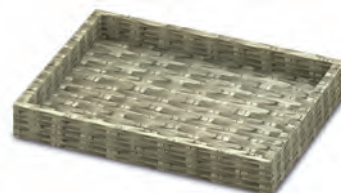

Ref.	Tamaño	
2002828	17,5 × 52,5 × 4,5 cm alt.	1

Base de madera acacia para bandeja 1/1.  
SAMBONET.

Ref.	Tamaño	
4001801	52,5 × 32 cm	1

Base de madera acacia para bandeja  
1/2. SAMBONET.

Ref.	Tamaño	
4001781	32 × 26 cm	1