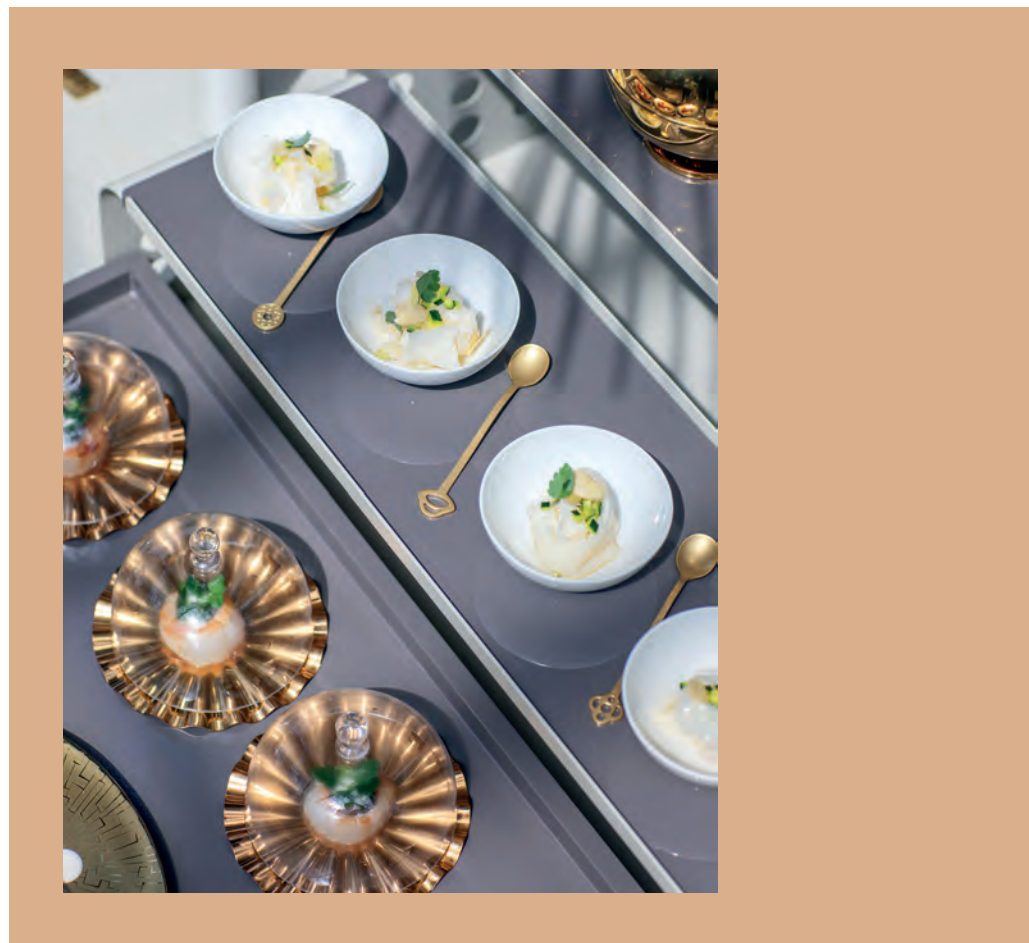

ALTURAS, SOPORTES Y BASES madera

Ref.	Tamaño	
4001720	55 x 17 cm	1

Ref.	Tamaño	
4001736	34,5 x 27,3 cm	1

Ref.	Tamaño	
4001711	55 x 33,3 cm	1

Ref.	Tamaño	
4001719	55 x 17 cm	1

Ref.	Tamaño	
4001726	34,5x27,3 cm	1

Ref.	Tamaño	
4001343	35,5 x 35,5 x 1,5 cm alt.	2

Ref.	Tamaño	
4001344	ø 35,5 cm 5 cm alt.	2

Ref.	Tamaño	
4001346	35,5 x 91,5 x 1,5 cm alt.	2
4001345	20 x 91,5 x 1,5 cm alt.	2

Ref.	Tamaño	
1901479	ø 14,65 cm	1