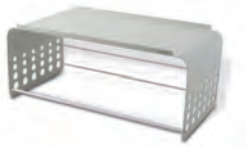

ALTURAS, SOPORTES Y BASES inox

Soporte de inox GN 1/1.
SAMBONET.

Ref.	Color	
4001700	Gris.	1
4001699	Negro.	1