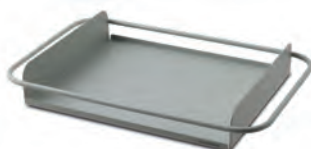

Bandeja de inox gris con asas GN 1/2.
SAMBONET.

Ref.	Tamaño	
4001793	41,3 × 27,2 × 6 cm alt.	1