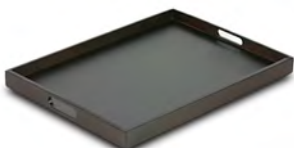

Bandeja de madera cuadrada negra
HOSTELNOVO.

Ref.	Tamaño	
0110465	40 × 40 × 5,1 cm alt.	1