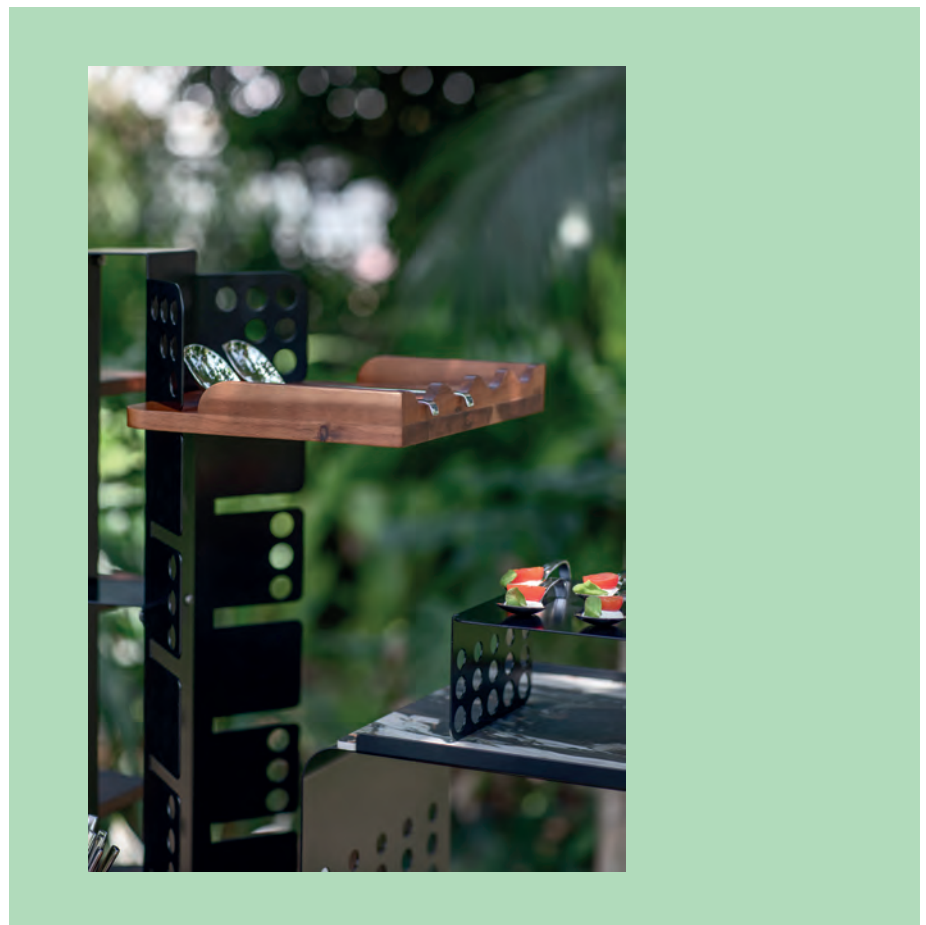

EXPOSITORES

Ref.	Tamaño	
4001969	ø 18-26,5 cm 25,5 cm alt.	1

Ref.	Tamaño	
4001691	34 × 33 × 62 cm alt.	1

Ref.	Tamaño	
4001689	34 × 33 cm x 42 cm alt.	1

Ref.	Tamaño	
4001692	34 × 33 × 62 cm alt.	1

Ref.	Tamaño	
4001690	34 × 33 cm x 42 cm alt.	1

Ref.	Tamaño	
4001696	87,6 × 35 cm	1

Ref.	Tamaño	
4001697	52 × 34,9 cm	1

Ref.	Tamaño	
4001695	27 × 34,9 cm	1

Ref.	Tamaño	
4001698	27 × 26,4 cm	1