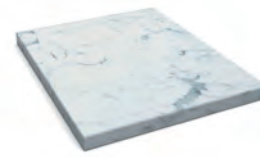

Base de mármol blanco.
CRASTER.

Ref.	Tamaño	
2003780	32,5 × 26,5 × 2 cm alt.	1