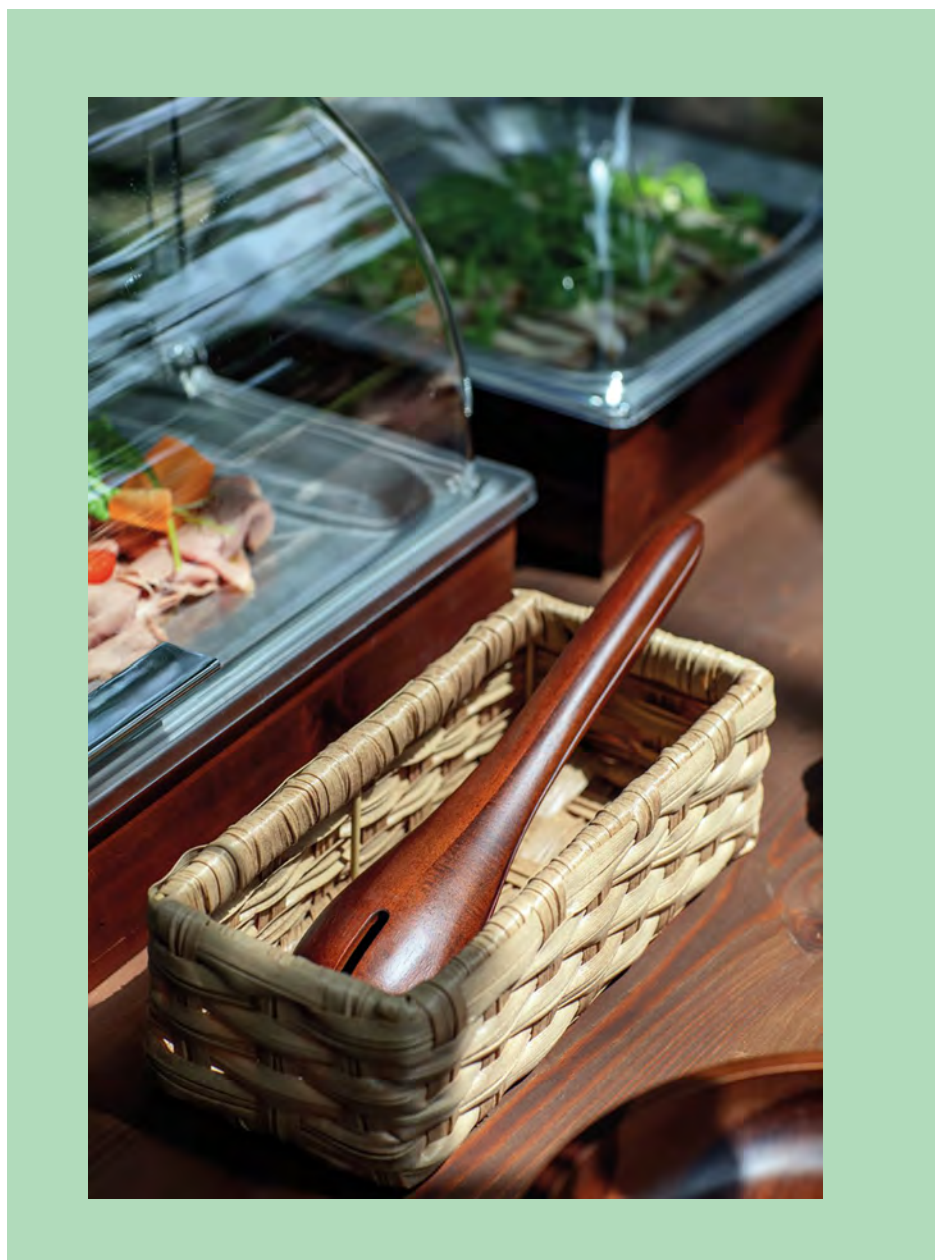

CUCHARAS

Ref.	Tamaño	
4003266	25 cm x 10 cm	1

Ref.	Tamaño	
4003267	25 cm x 10 cm	1

Ref.	Tamaño	
4003265	25 cm x 10 cm	1

Ref.	Tamaño	
4001989	27 cm	1

Ref.	Tamaño	
4001988	27 cm	1

Ref.	Tamaño	
4001315	15 cm	12

Ref.	Tamaño	
4001316	15 cm	12