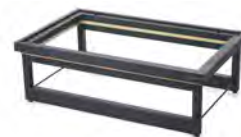

Estante negro extraíble GN 1/1.  
SAMBONET

Ref.	Color	
4001701	Negro.	1

Estante extraíble GN 1/2.  
SAMBONET

Ref.	Color	
4001725	Gris.	1
4001724	Negro.	1

Soporte de metal para buffet En Scène.  
REVOL.

Ref.	Tamaño	
4001490	56,5 × 35,5 × 18,7 cm alt.	1