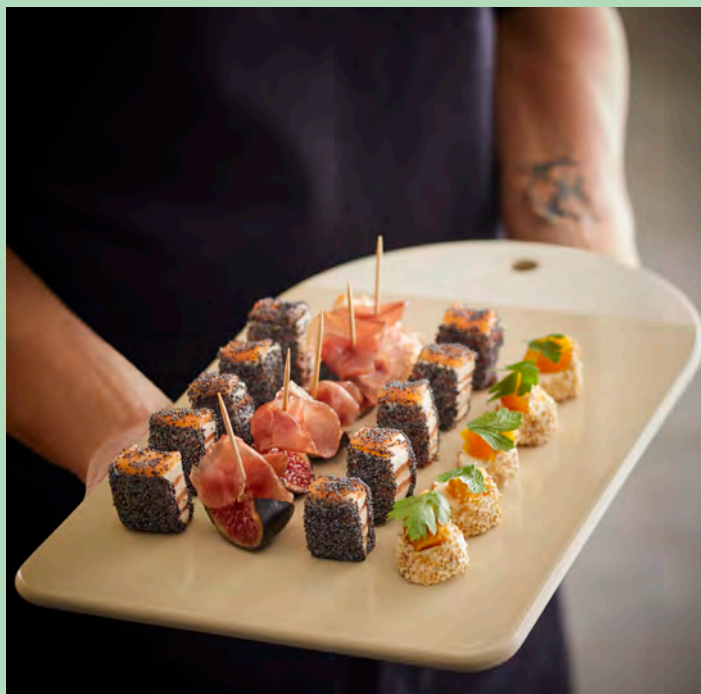

Ref.	Tamaño	
4003856	25 × 13,5 cm	1

Tabla porcelana moonstone.  
DEGRENNÉ.

Ref.	Tamaño	
4003851	35 × 21 cm	1

Tabla gres beige dune.  
DEGRENNÉ.

Ref.	Tamaño	
4003852	35 × 21 cm	1
4003854	25 × 13,5 cm	1

TARROS  
Y  
BOTES