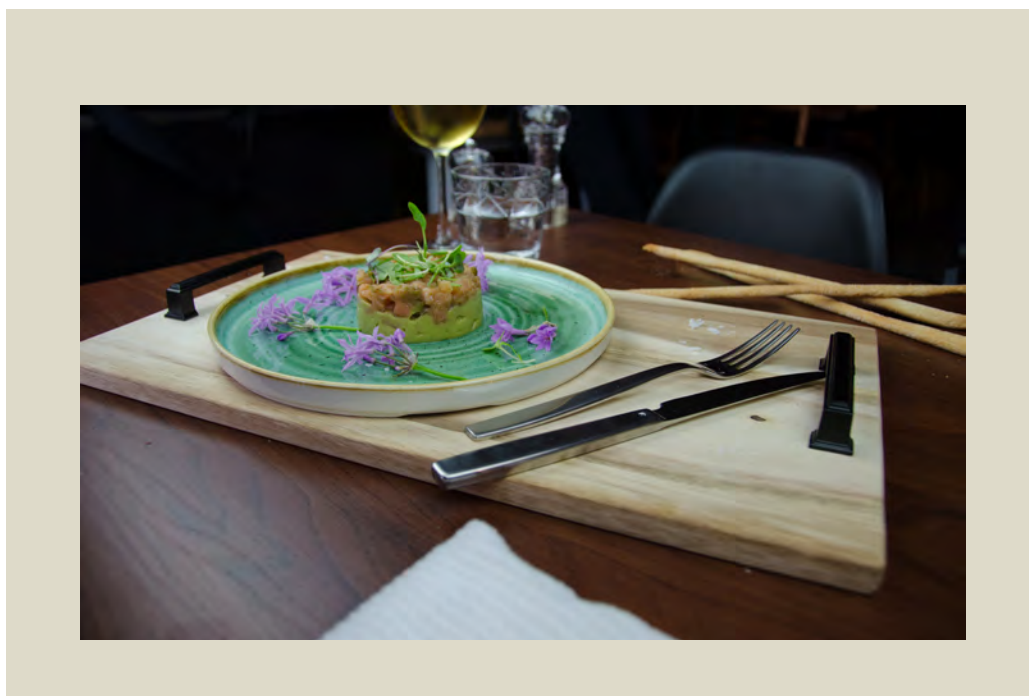

Ref.	Tamaño	
1900213	48 × 28 × 4 cm alt.	1

Bandeja acacia con asas.  
DONDARA.

Ref.	Tamaño	
1900214	38 × 28 × 4 cm alt.	1

Bandeja de madera y mármol negro.  
DONDARA.

Ref.	Tamaño	
1009686	35 × 25 cm	1
1009685	30 × 20 cm	1