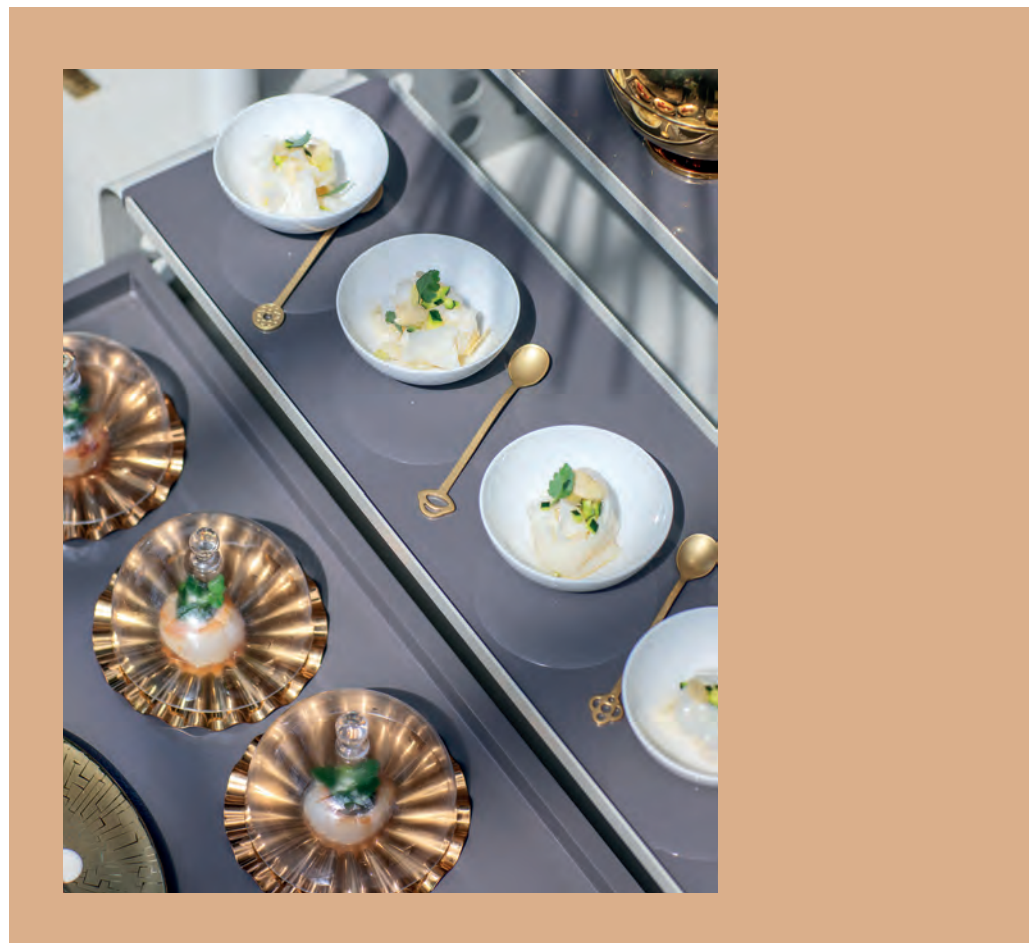

ALTURAS, SOPORTES Y BASES madera

Ref.	Tamaño	
4001720	55 × 17 cm	1

Ref.	Tamaño	
4001736	34,5 × 27,3 cm	1

Ref.	Tamaño	
4001711	55 × 33,3 cm	1

Ref.	Tamaño	
4001719	55 × 17 cm	1

Ref.	Tamaño	
4001726	34,5×27,3 cm	1

Ref.	Tamaño	
4001343	35,5 × 35,5 × 1,5 cm alt.	2

Ref.	Tamaño	
4001344	∅ 35,5 cm 5 cm alt.	2

Ref.	Tamaño	
4001346	35,5 × 91,5 × 1,5 cm alt.	2
4001345	20 × 91,5 × 1,5 cm alt.	2

Ref.	Tamaño	
1901479	∅ 14,65 cm	1