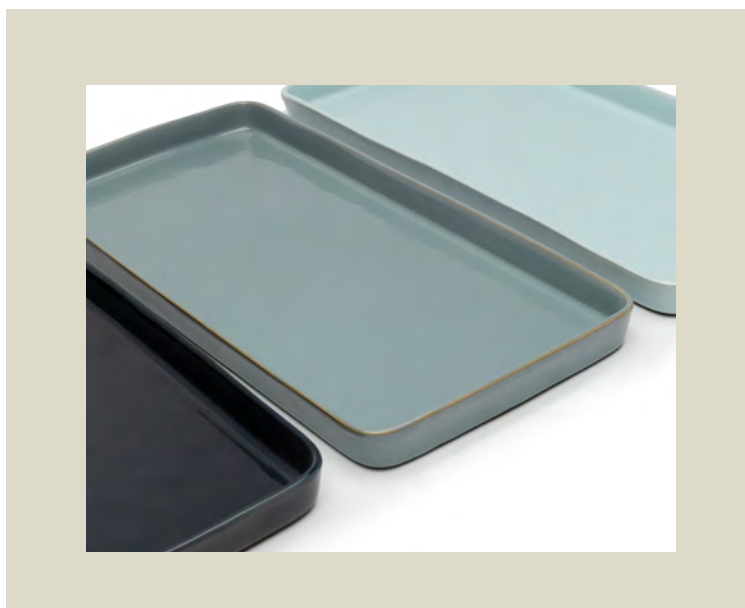

BANDEJAS Y FUENTES porcelana

Ref.	Tamaño	
4003238	37,3 × 18,9 × 2,4 cm alt.	1

Ref.	Tamaño	
4003239	37,3 × 18,9 × 2,4 cm alt.	1

Ref.	Tamaño	
4003237	37,3 × 18,9 × 2,4 cm alt.	1

Ref.	Tamaño	
4003199	ø 37 cm 7 cm alt.	1

Ref.	Tamaño	
4003191	ø 27 cm 2,5 cm alt.	1

Ref.	Tamaño	
4003192	ø 27 cm 2,5 cm alt.	1

Ref.	Tamaño	
4003190	ø 27 cm 2,5 cm alt.	1

Ref.	Tamaño	
4003243	35,5 × 12 × 2 cm alt.	1

Ref.	Tamaño	
4002524	27 cm 52,7 × 16 cm	1

*los códigos en negrita están en stock permanente