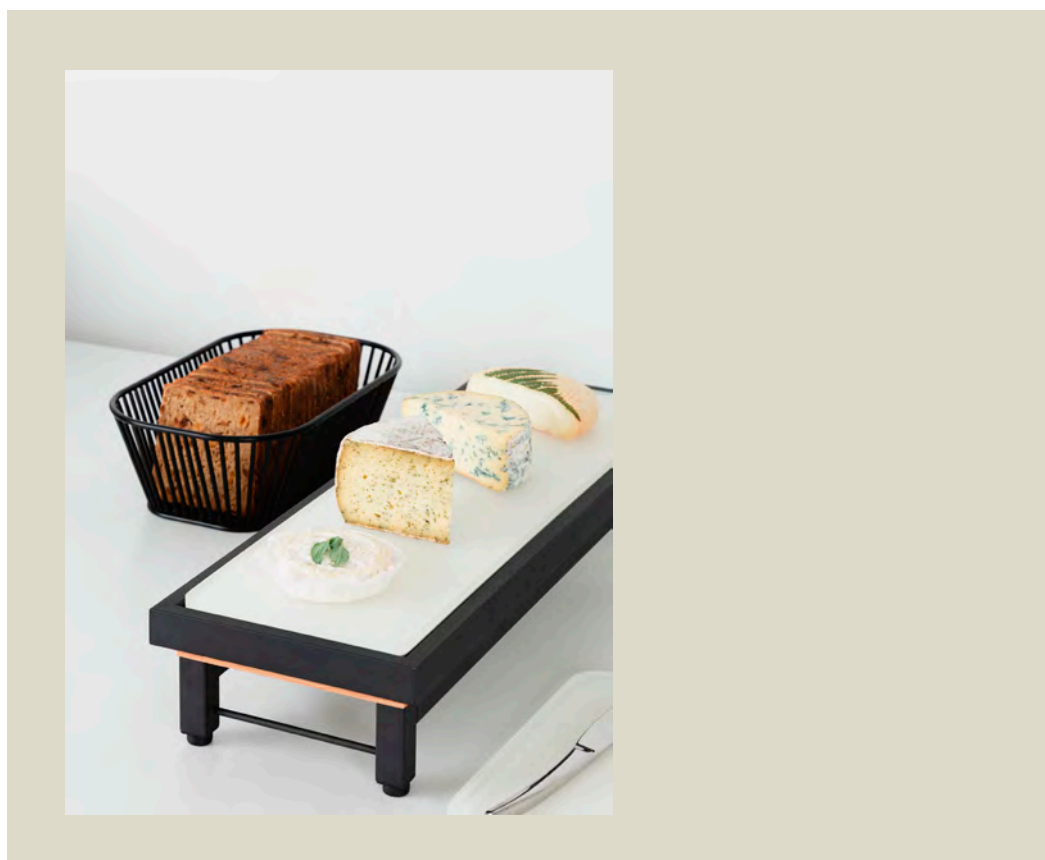

CESTAS

Ref.	Tamaño	
4001596	53 × 32,5 × 15 cm alt.	2
4001598	53 × 32,5 × 7,5 cm alt.	2

Ref.	Tamaño	
4001597	32 × 25 × 15 cm alt.	2
4001599	32 × 25 × 7 cm alt.	2

Ref.	Tamaño	
4001600	18 × 16,5 × 15 cm alt.	4

Ref.	Tamaño	
1600643	53×32 cm alt	1

Ref.	Tamaño	
2001534	53 × 32,5 × 6,5 cm alt.	1

Ref.	Tamaño	
2001533	35,4 × 35,4 × 6,5 cm alt.	1

Ref.	Tamaño	
2001532	32,1 × 23,9 × 15,5 cm alt.	1

Ref.	Tamaño	
2001531	29,2 × 18,2 × 8,8 cm alt.	1

*los códigos en negrita están en stock permanente