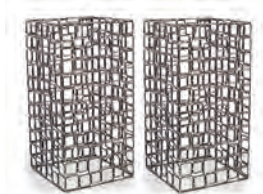

Set de 2 soportes coopered. FOH.

Ref.	Tamaño	
4001475	16,8×16,8×33 cm alt.	2