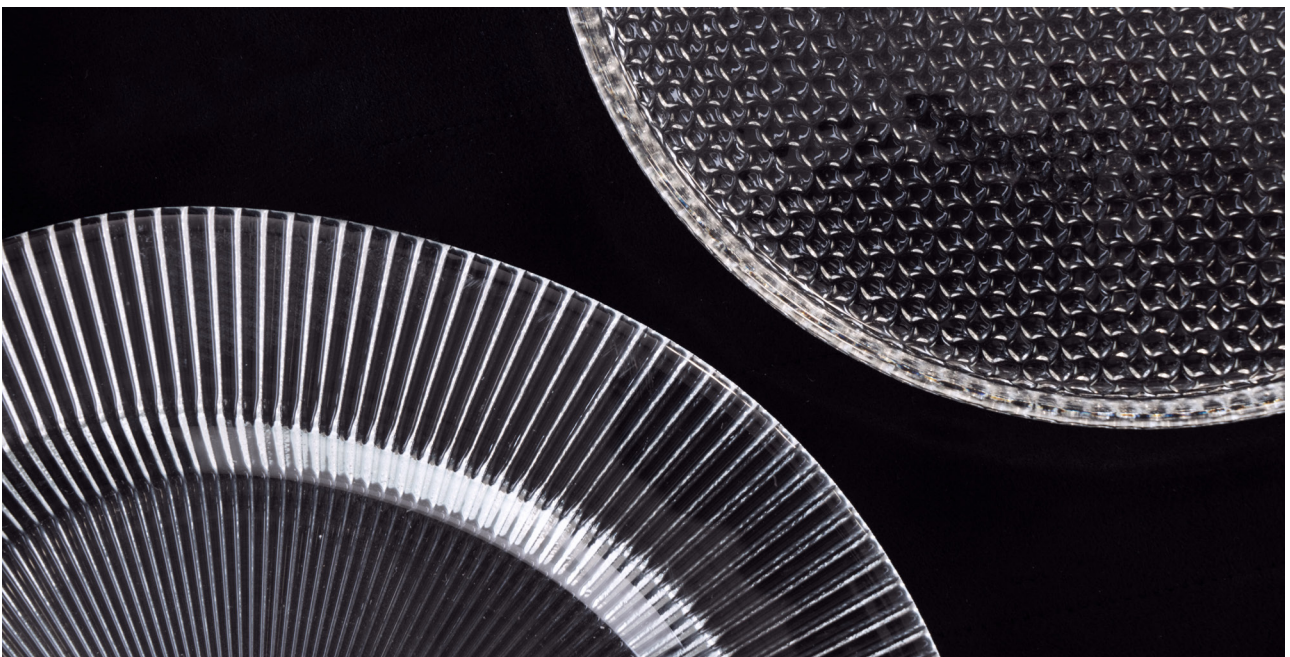

dondara
hotel & restaurant

Novedades

DONDARA Ankara & Garasu

Ankara - Plato cristal
trans. Dondara.
Ref.: 1009938
Dimensiones: 27 cm ø.
P.V.P.: 4,95 €

Ankara - Plato cristal
trans. Dondara.
Ref.: 1009937
Dimensiones: 23,5 cm ø.
P.V.P.: 3,50 €