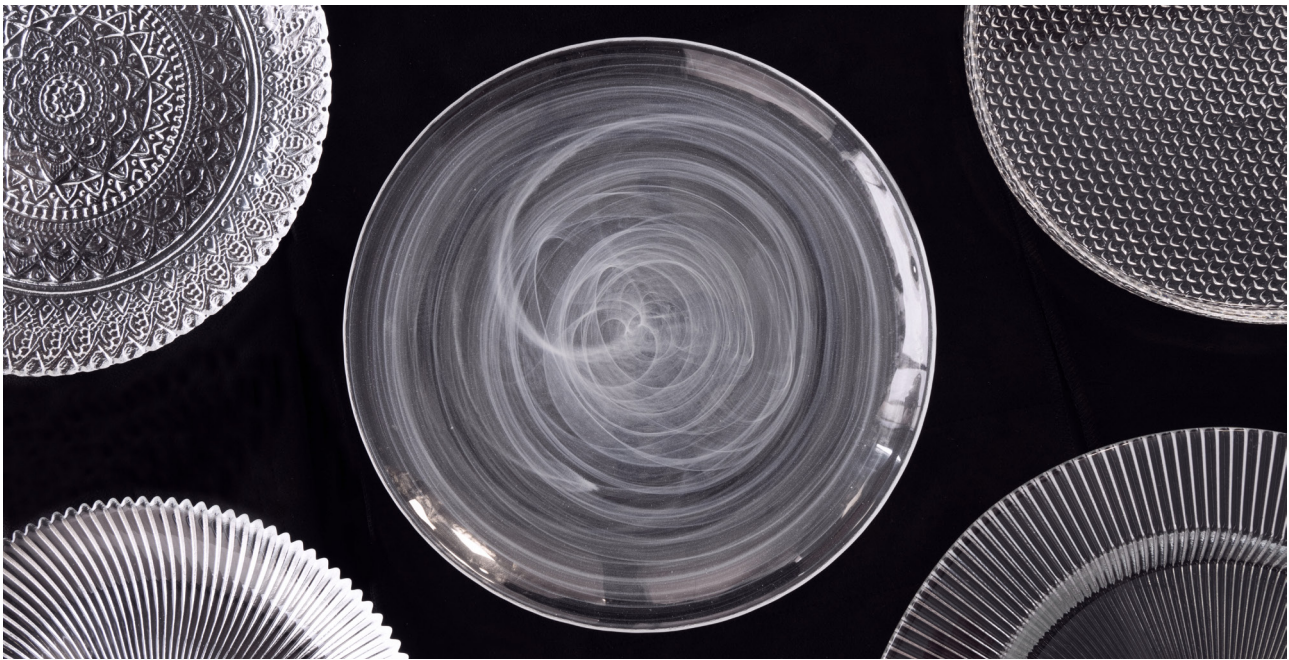

Garasu - Plato cristal trans./ alabast. Dondara.
Ref.: 1009942
Dimensiones: 21 cm ø.
P.V.P.: 4,25 €

DONDARA Ankara & Garasu

Garasu - Plato cristal
trans. Dondara.
Ref.: 1009778
Dimensiones: 21 cm ø.
P.V.P.: 2,95 €

Garasu - Plato cristal
trans. Dondara.
Ref.: 1009777
Dimensiones: 16 cm ø.
P.V.P.: 2,50 €