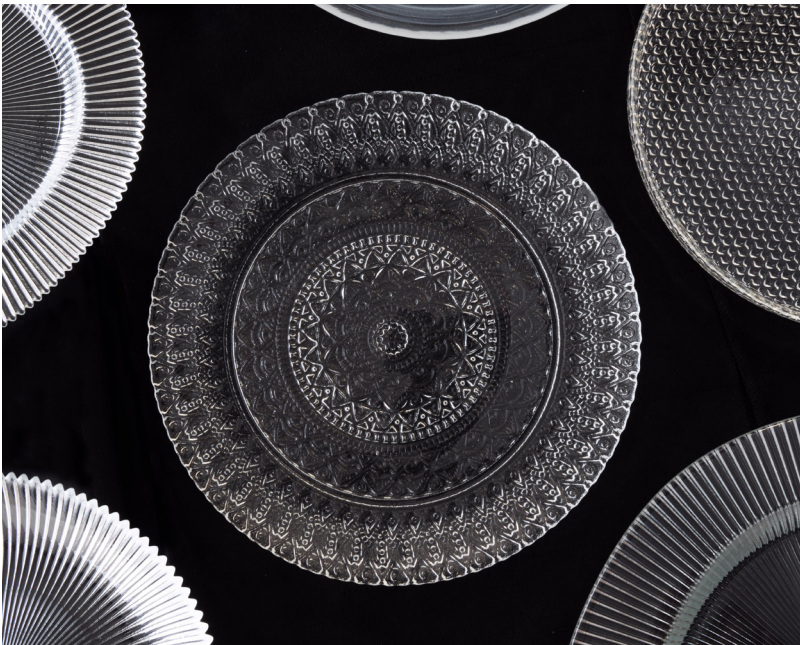

dondara
hotel & restaurant

Novedades

DONDARA Ankara & Garasu

Ankara - Plato cristal
trans. Dondara.
Ref.: 1009938
Dimensiones: 27 cm ø.
P.V.P.: 4,95 €

Ankara - Plato cristal
trans. Dondara.
Ref.: 1009937
Dimensiones: 23,5 cm ø.
P.V.P.: 3,50 €

Garasu - Plato cristal
trans. Paris. Dondara.
Ref.: 1009779
Dimensiones: 21 cm ø.
P.V.P.: 2,50 €

Ankara - Plato cristal
trans. Dondara.
Ref.: 1009936
Dimensiones: 21 cm ø.
P.V.P.: 2,95 €

Ankara - Plato cristal
trans. Dondara.
Ref.: 1009939
Dimensiones: 21 cm ø.
P.V.P.: 2,95 €

Garasu - Plato cristal trans.
 pasta bowl. Dondara.
 Ref.: 1009941
 Dimensiones: 26 cm ø.
 P.V.P.: 4,25 €

Garasu - Plato cristal trans.
 pasta bowl. Dondara.
 Ref.: 1009940
 Dimensiones: 23 cm ø.
 P.V.P.: 3,95 €

VAJILLA

DONDARA

Ankara & Garasu

Garasu - Plato cristal
trans. verde. Dondara.
Ref.: 1009786
Dimensiones: 21 cm ø.
P.V.P.: 4,50 €

Garasu - Plato cristal
trans. verde. Dondara.
Ref.: 1009785
Dimensiones: 19 cm ø.
P.V.P.: 3,50 €