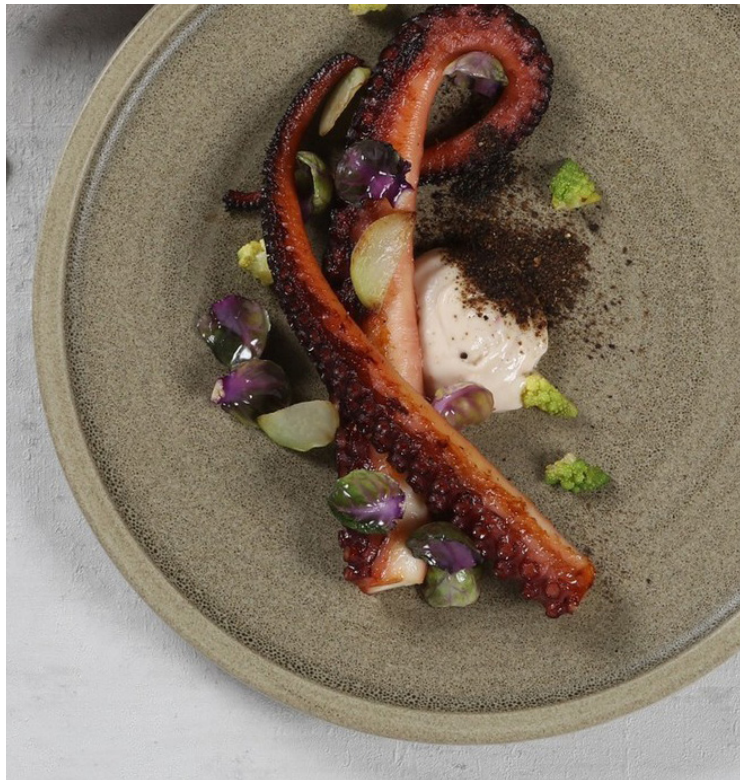

RAK
PORCELAIN

Novedades