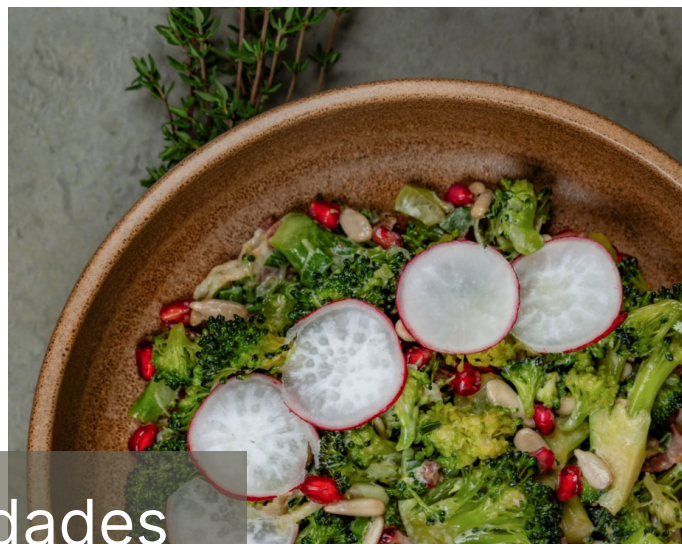

Novedades

RAK Selva

Selva - Plato hondo
verde oscuro. Rak.
Ref.: 4003652
Dimensiones: ø 23,7 cm.
u/c: 2
P.V.P.: 15,96 €

Selva - Plato hondo
gris. Rak.
Ref.: 4003653
Dimensiones: ø 23,7 cm.
u/c: 2
P.V.P.: 15,96 €

Selva - Plato hondo
verde agua. Rak.
Ref.: 4003655
Dimensiones: ø 23,7 cm.
u/c: 2
P.V.P.: 15,96 €

Selva - Plato hondo
verde oscuro. Rak.
Ref.: 4003949
Dimensiones: ø 16 cm.
u/c: 4
P.V.P.: 9,92 €

Selva - Plato hondo
gris. Rak.
Ref.: 4003656
Dimensiones: ø 16 cm.
u/c: 4
P.V.P.: 9,92 €

Selva - Plato hondo
verde agua. Rak.
Ref.: 4003274
Dimensiones: ø 16 cm.
u/c: 4
P.V.P.: 9,92 €

CASA EL ARTE DE
LA HOSTELERÍA
DELFIN

VAJILLA